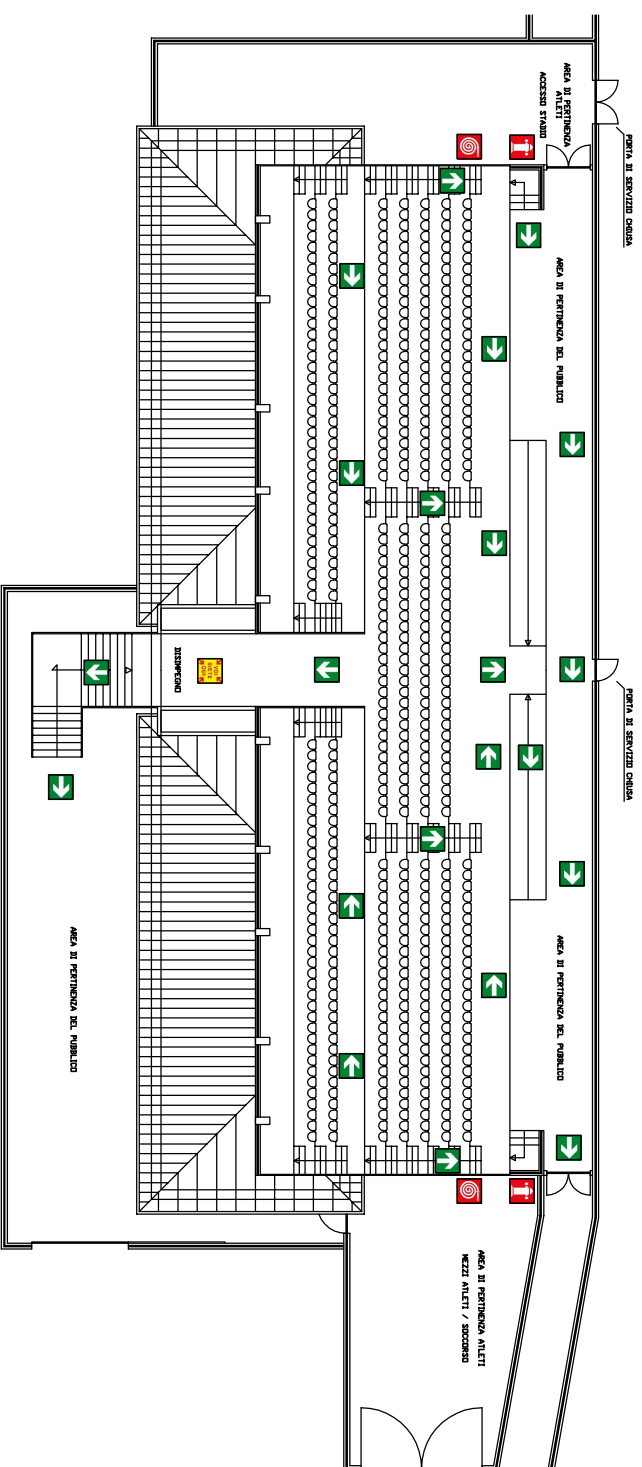

CAMPD DI RUGBY PIANTA DELLE TRIBUNE

CAMPD RUGBY-CALCIO

LEGENDA

-  PERCORSO DI USCITA
-  ESTINTORE A POLVERE PORTATILE
-  MASPO A PARETE CON TUPO FLESSIBILE
-  IDRANTE UNIAS A PARETE CON LANCIA E MANICCHETTA
-  RIVELATORE DI FUMO
-  SIRENA DI ALLARME
-  PULSANTE MANUALE DI ALLARME
-  PORTA DI USCITA CON MANIGLIONE ANTIPANICO
-  INTERRUITTORE ELETTRICO GENERALE
-  IDRANTE A COLONNA ESTERNO
-  VALVOLA INTERCETTAZIONE COMBUSTIBILE
-  PUNTO DI RACCOLTA