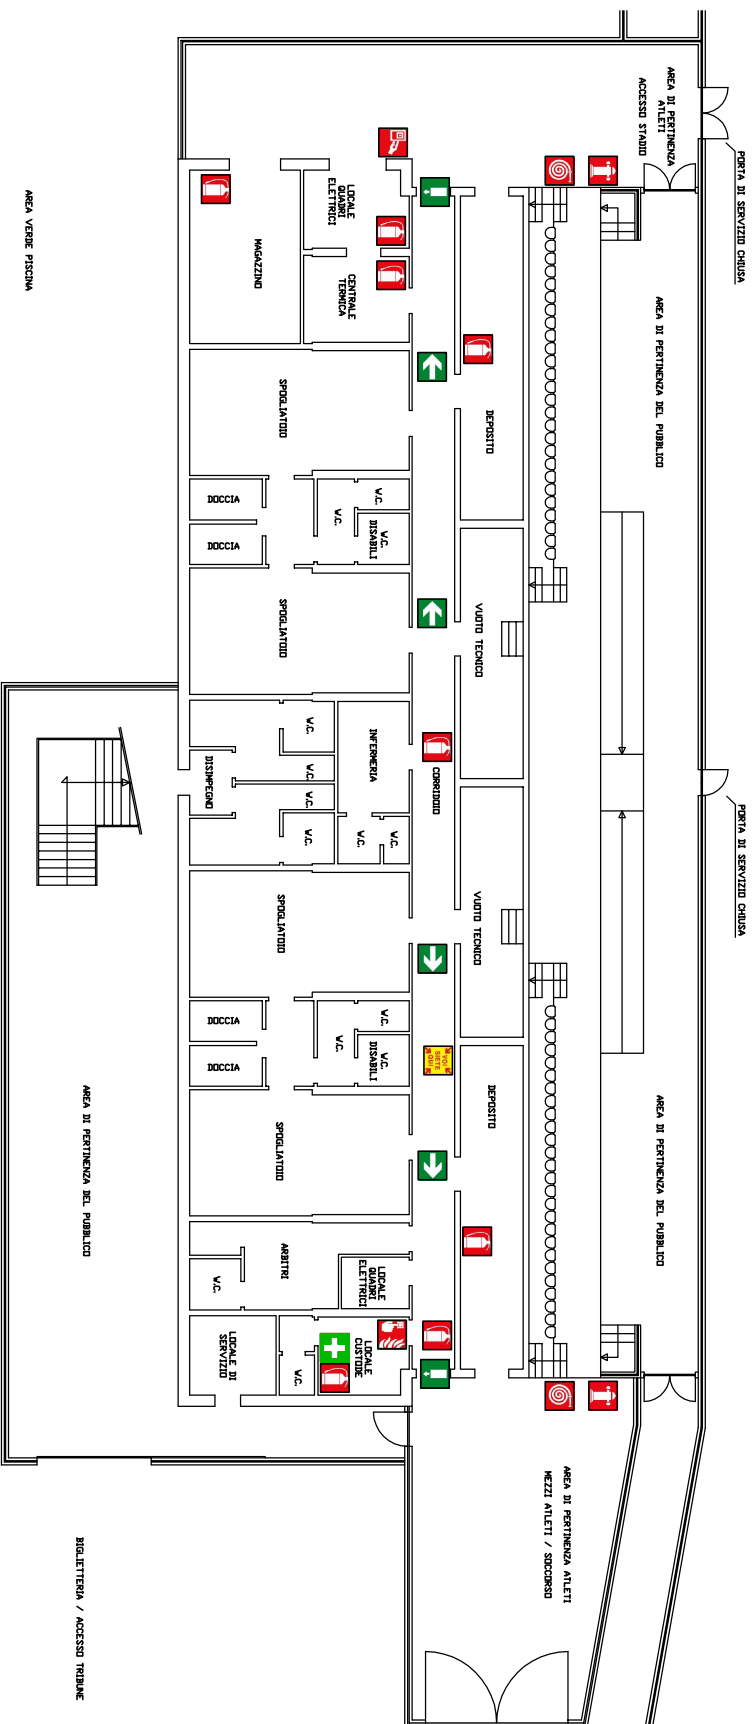

CAMP0 DI RUGBY

PIANTA DEL PIANO TERRENO

CAMP0 RUGBY-CALCIO

LEGENDA

- | | | | |
|--|--|--|---|
| | PERCORSO DI USCITA | | PULSANTE MANUALE DI ALLARME |
| | ESTINTORE A POLVERE PORTATILE | | PORTA DI USCITA CON MANGILIONE ANTIPANICO |
| | NASPO A PARETE CON TUBO FLESSIBILE | | INTERRUTTORE ELETTRICO GENERALE |
| | IDRANTE UNIAS A PARETE CON LANCIA E MANICHETTA | | IDRANTE A COLONNA ESTERNO |
| | CASSETTA DI PRIMO SOCCORSO | | VALVOLA INTERCETTAZIONE COMBUSTIBILE |
| | SIRENA DI ALLARME | | PUNTO DI RACCOLTA |