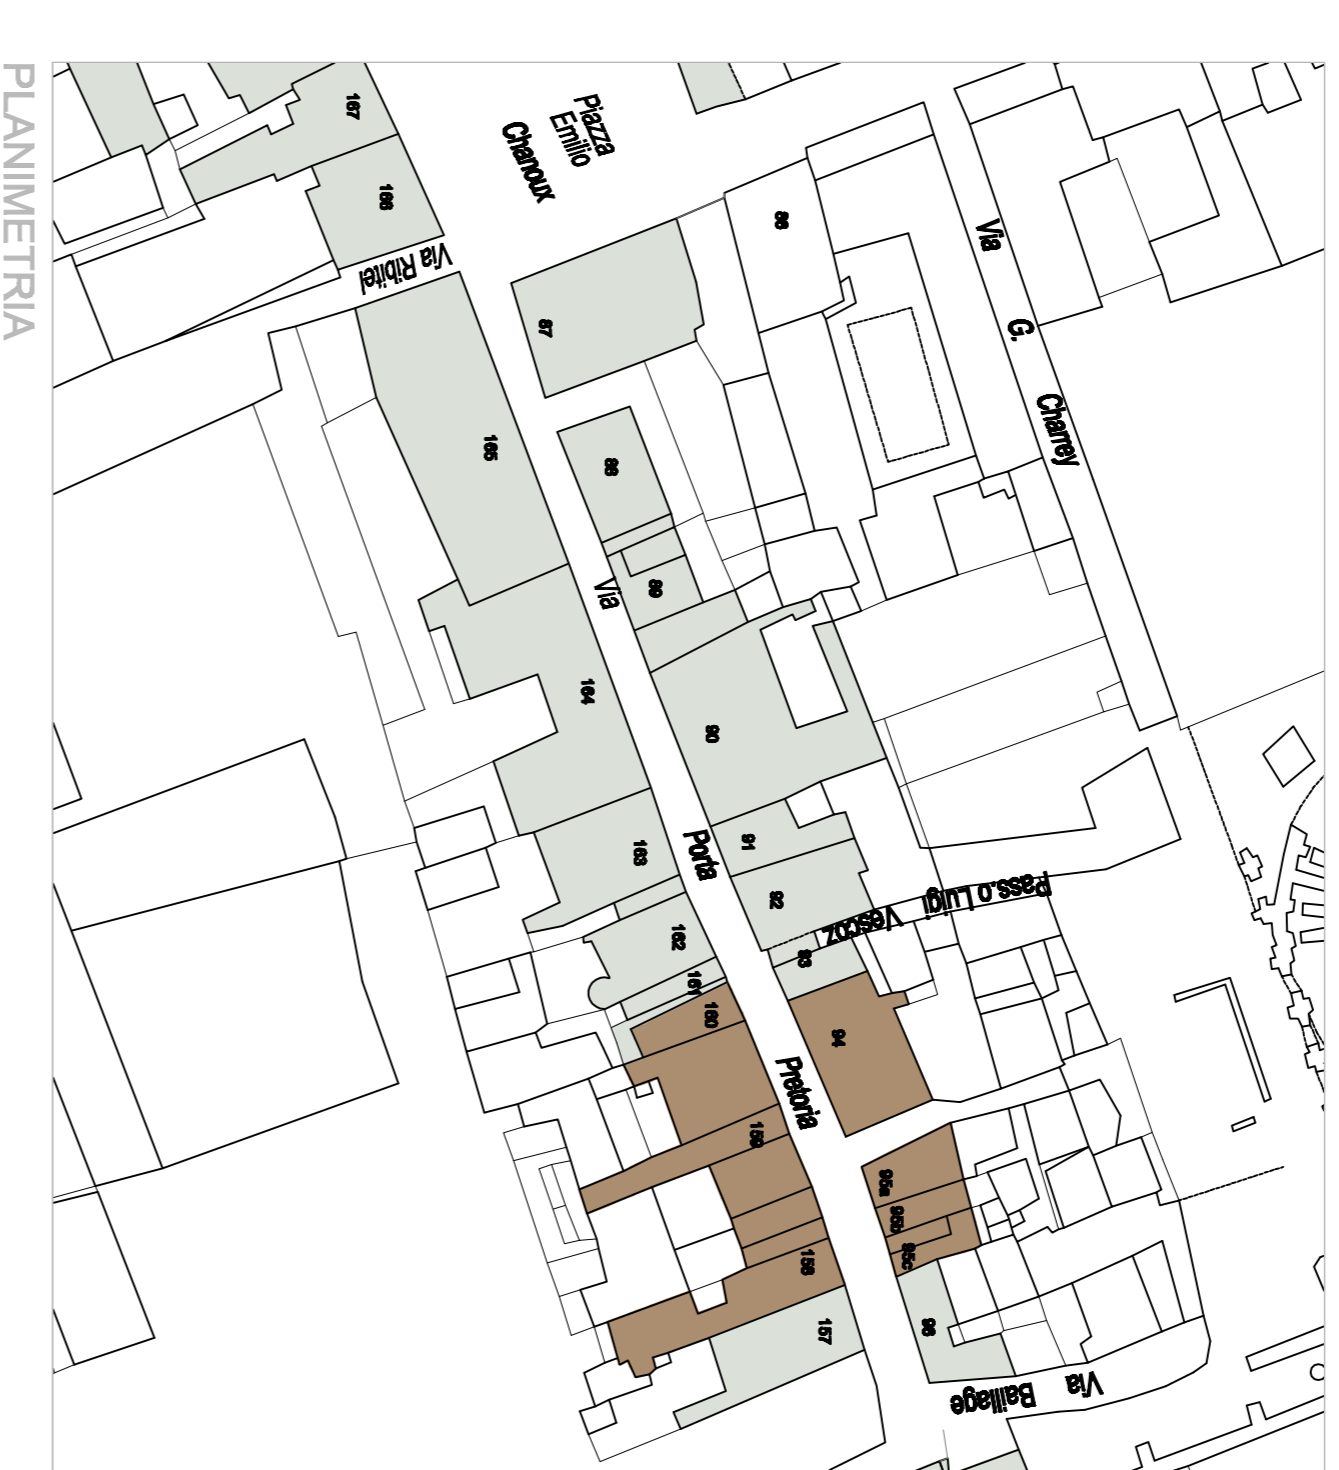

PLANIMETRIA

PROGETTO COLORE

TAV. P26 Dettaglio di alcuni fronti nord e sud su Via Porta Pretoria

SCALA 1:100 DATA: Gennaio 2013 AGG: Agosto 2013