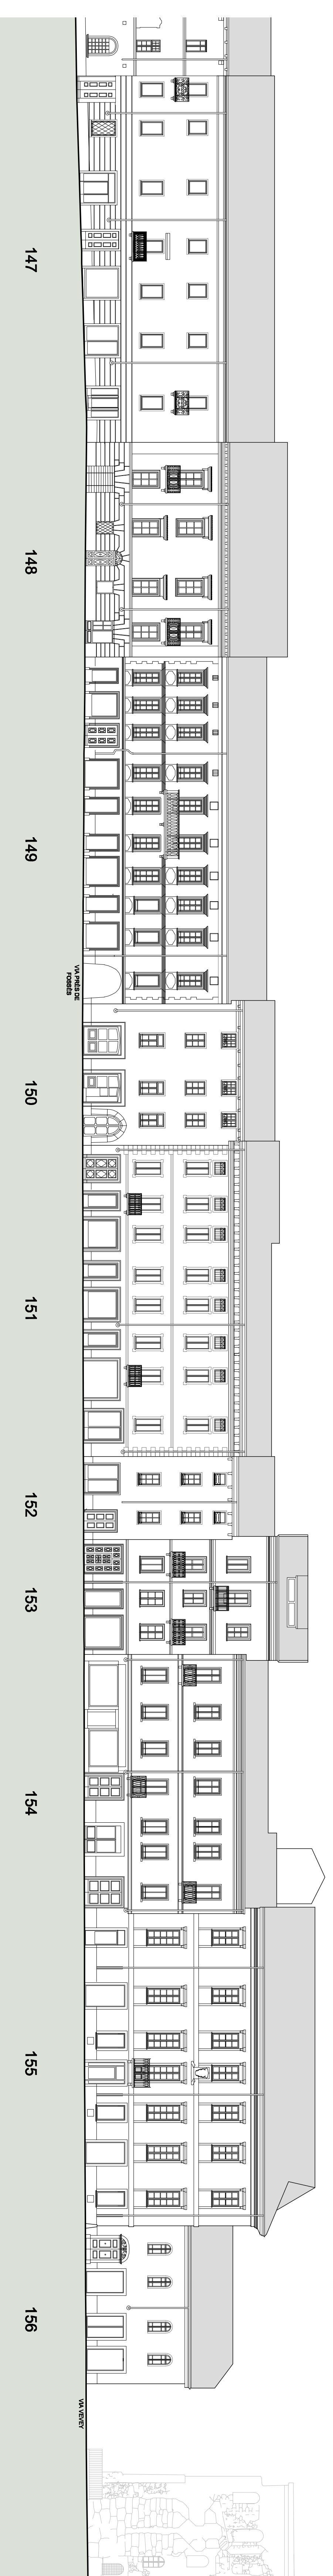

VIA SANT'ANSELMO - FRONTE NORD
PRIMA PARTE

VIA SANT'ANSELMO - FRONTE NORD
PRIMA PARTE

Region Autonome de la Vallée d'Aoste
 Regione Autonoma Valle d'Aosta
 Ville d'Aoste
 Città di Aosta

PIANO DEL COLORE

RILIEVO GEOMETRICO DEI FRONTI

TAV. R8
 via Sant'Anselmo - Fronte Nord

SCALA 1:200
 DATA: Gennaio 2013

Progetto: Studio Architettura
 Via S. Giovanni, 11 - 11100 Aosta - Tel. 0121/241111
 Fax 0121/241112 - Email: info@studioarchitettura.it
 Web: www.studioarchitettura.it
 PIAZZA S. GIOVANNI, 11 - 11100 AOSTA - TEL. 0121/241111
 FAX 0121/241112 - EMAIL: INFO@STUDIOARCHITETTURA.IT
 WWW.STUDIOARCHITETTURA.IT