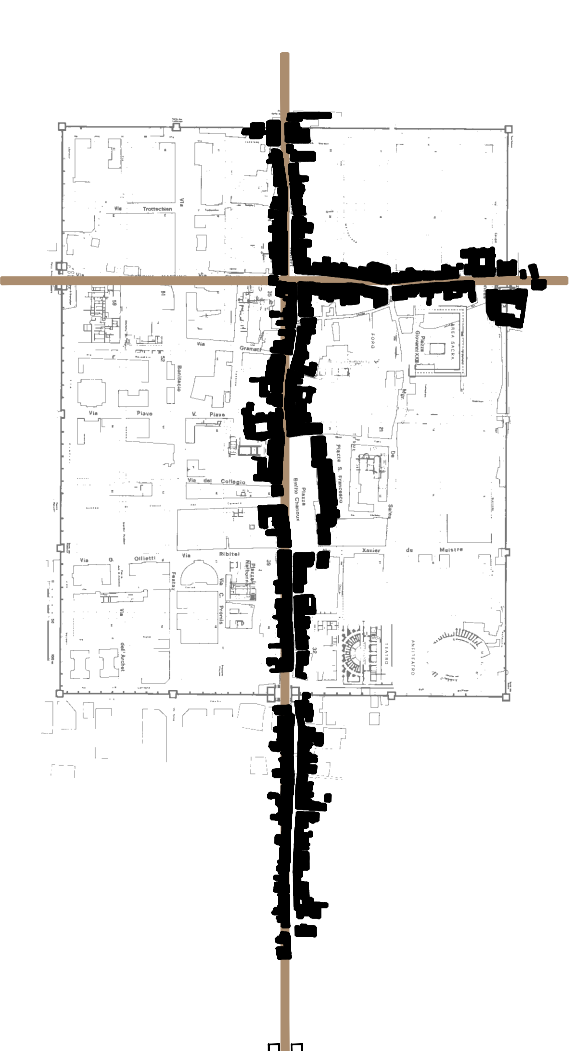

VIA SANT'ANSELMO - FRONTE NORD
PRIMA PARTE

VIA SANT'ANSELMO - FRONTE NORD
PRIMA PARTE

Region Autonome de la Vallée d'Aoste
 Regione Autonoma Valle d'Aosta
 Ville d'Aoste
 Città di Aosta

PIANO DEL COLORE

RILIEVO GEOMETRICO DEI FRONTI

TAV. R8
 via Sant'Anselmo - Fronte Nord

SCALA 1:200
 DATA: Gennaio 2013

Progetto: Studio Architettura
 Via S. Giovanni, 11 - 11100 Aosta - Tel. 0121/241111
 Fax 0121/241112 - Email: info@studioarchitettura.it
 Web: www.studioarchitettura.it
 PIAZZA S. GIOVANNI, 11 - 11100 AOSTA - TEL. 0121/241111
 FAX 0121/241112 - EMAIL: INFO@STUDIOARCHITETTURA.IT
 WWW.STUDIOARCHITETTURA.IT