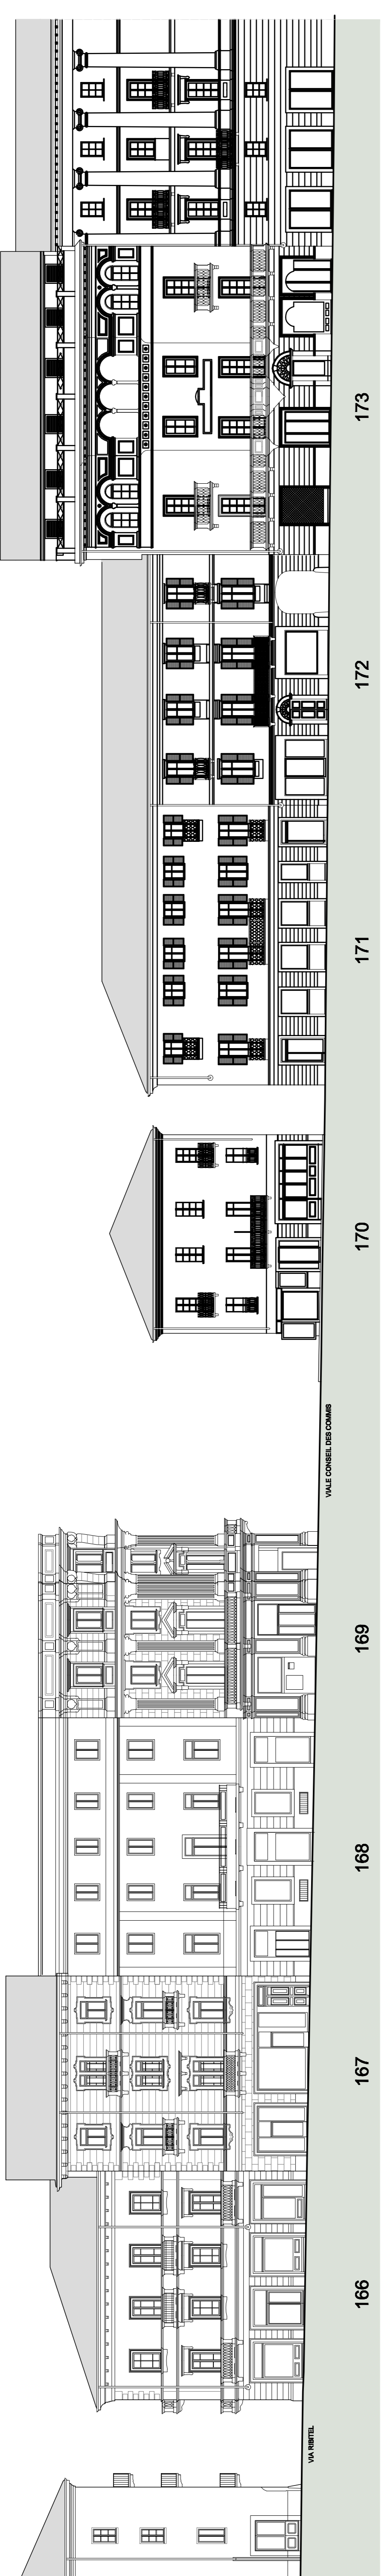

84

85

81

82

83

Piazza
Chanoux

87

86

173

172

171

170

169

168

167

166

PLANIMETRIA

Région Autonome de la Vallée d'Aoste
 Regione Autonoma Valle d'Aosta
 Villa d'Aoste
 Città di Aosta

PIANO DEL COLORE

RILIEVO GEOMETRICO DEI FRONTI

TAV. R6

Piazza Chanoux

SCALA 1:200 DATA: Gennaio 2013