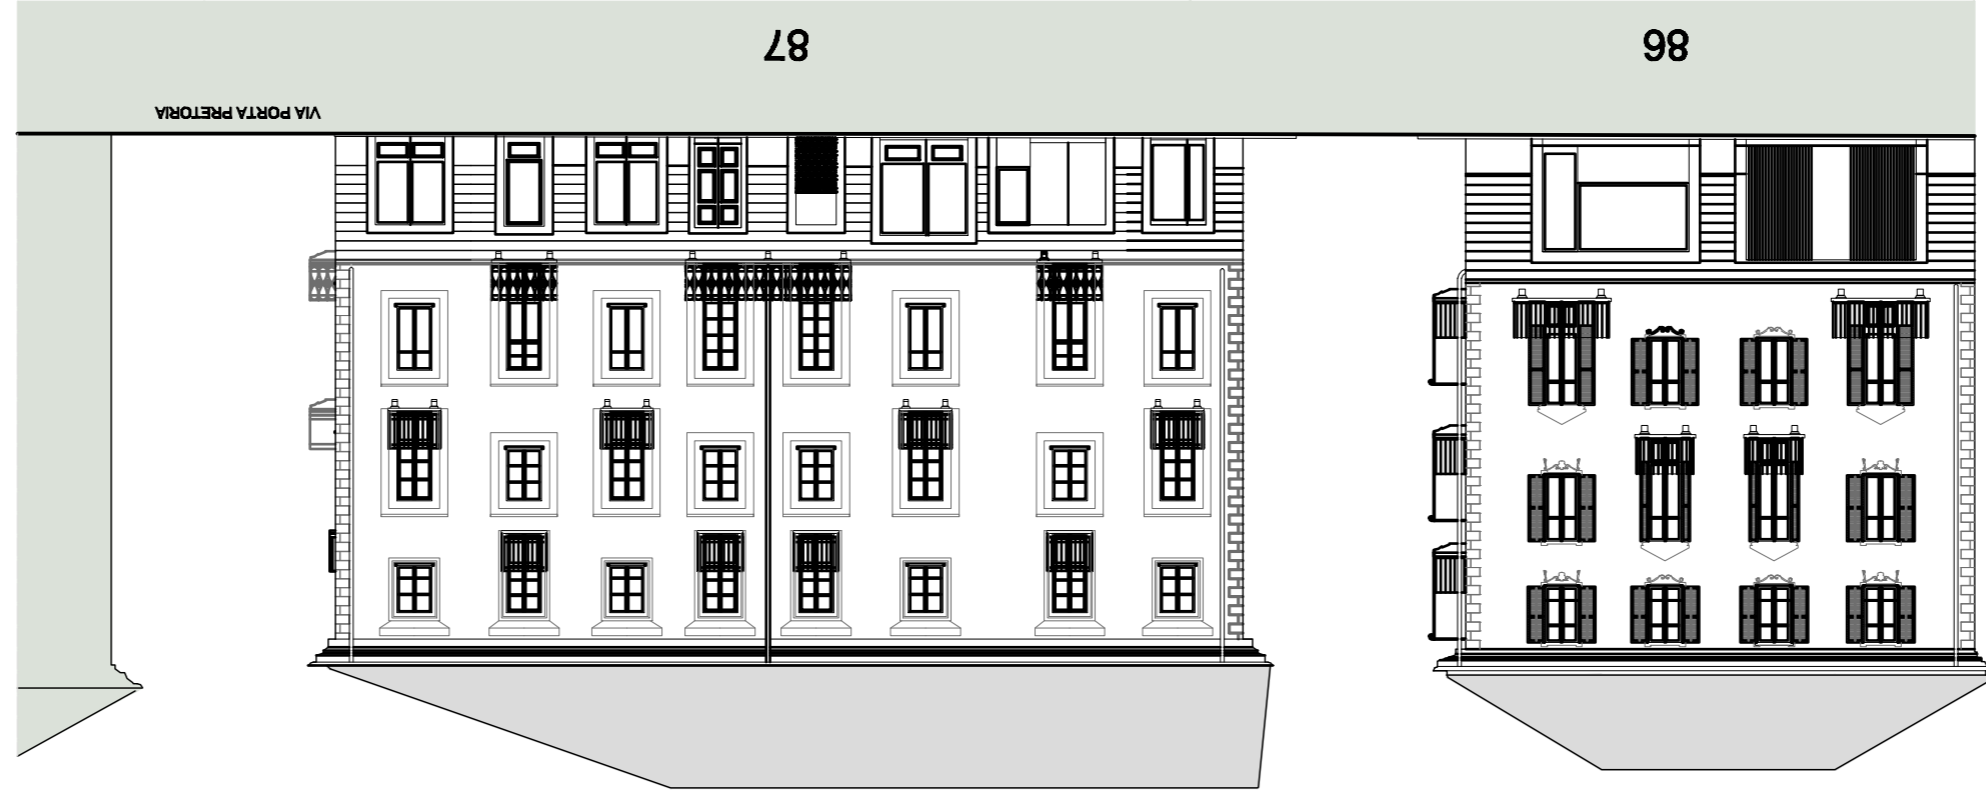

84

85

81

82

83

Piazza
Chanoux

87

86

PLANIMETRIA

Région Autonome de la Vallée d'Aoste
 Regione Autonoma Valle d'Aosta
 Villa d'Aoste
 Città di Aosta

PIANO DEL COLORE

RILIEVO GEOMETRICO DEI FRONTI

TAV. R6

Piazza Chanoux

SCALA 1:200 DATA: Gennaio 2013