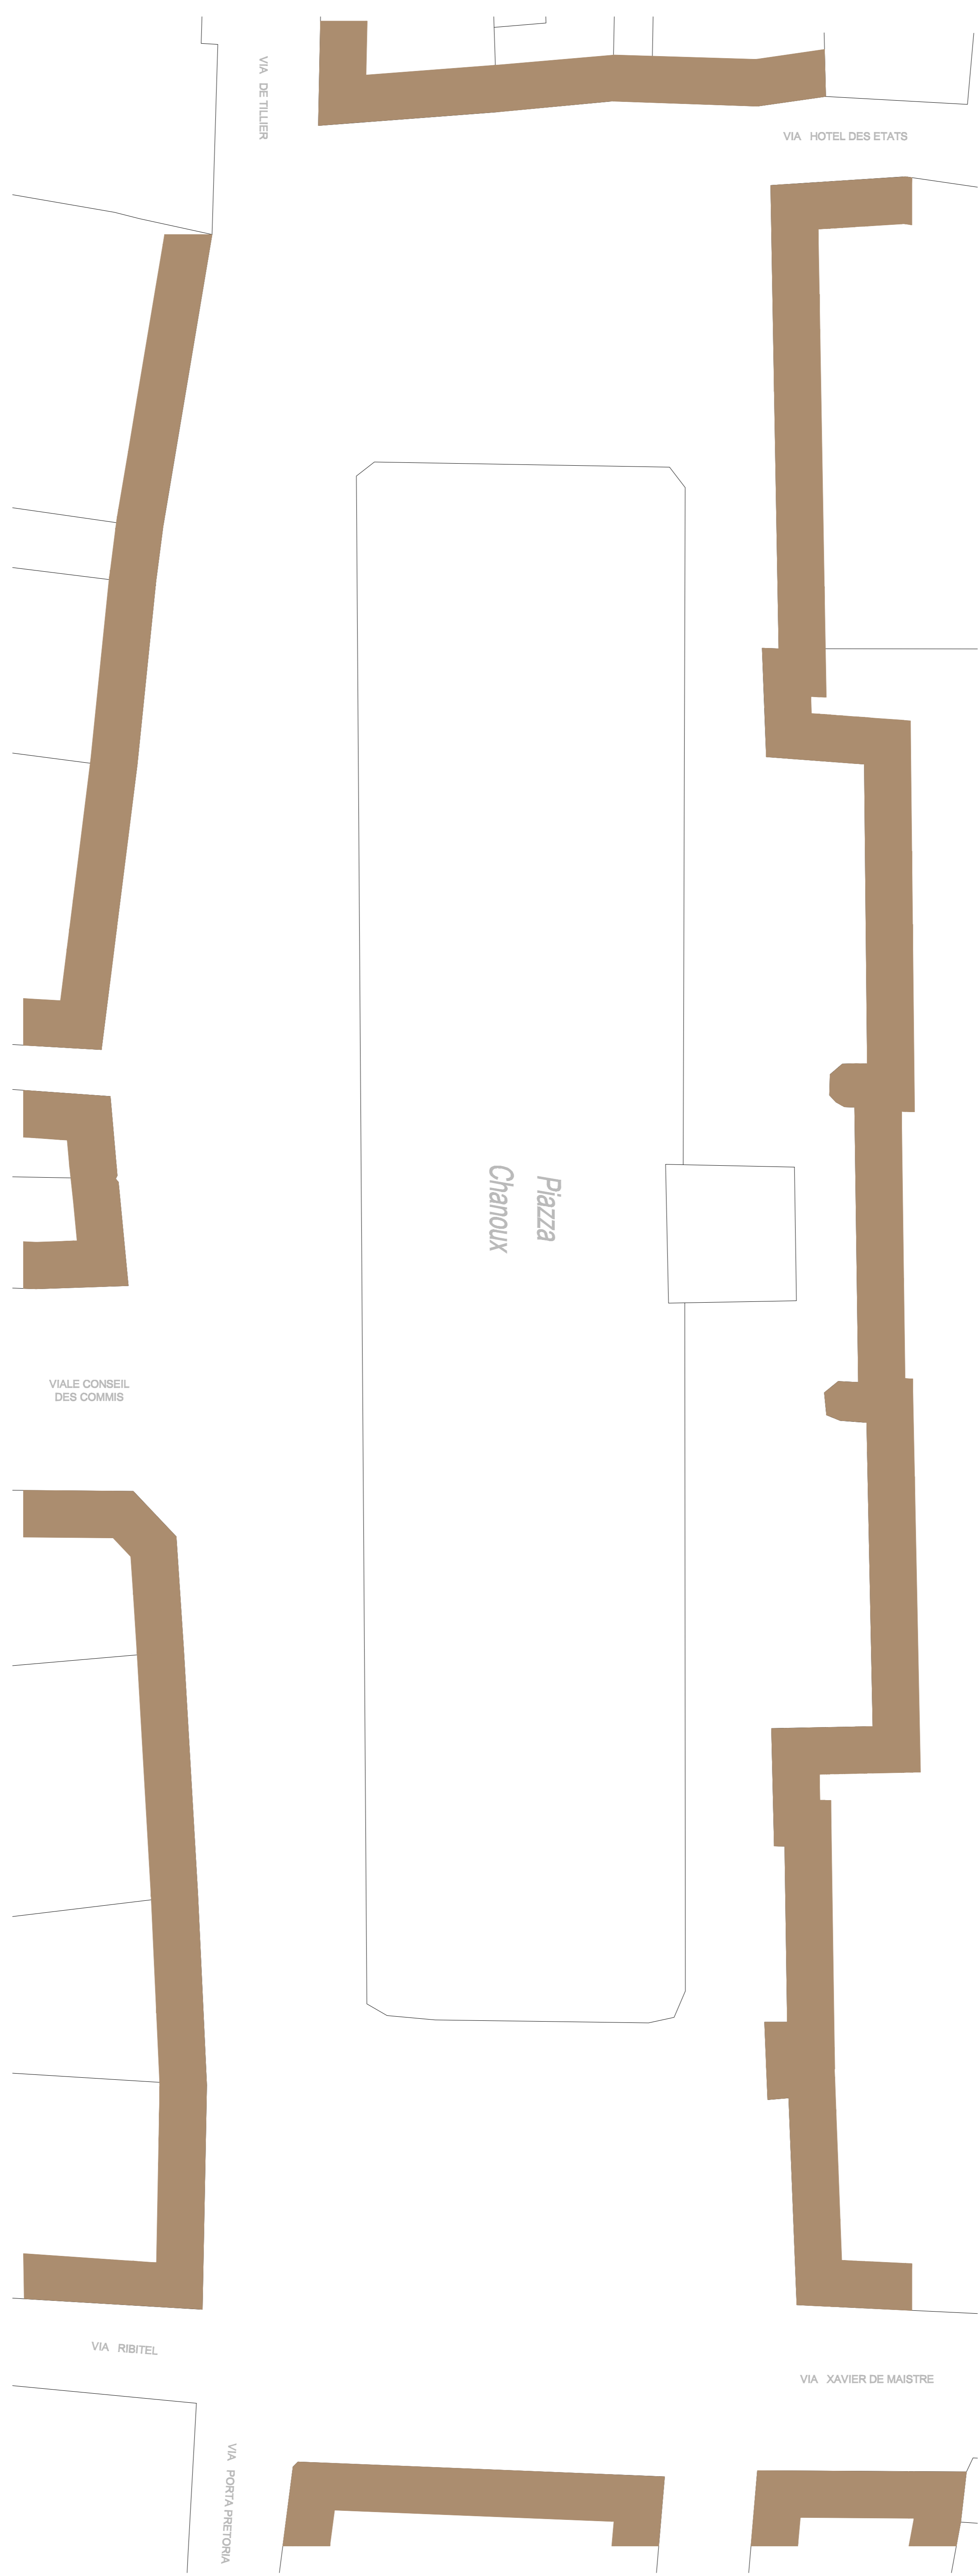

84

85

81

82

83

Piazza
Chanoux

87

86

173

172

171

170

169

168

167

166

PLANIMETRIA

Région Autonome de la Vallée d'Aoste
 Regione Autonoma Valle d'Aosta
 Villa d'Aoste
 Città di Aosta

PIANO DEL COLORE

RILIEVO GEOMETRICO DEI FRONTI

TAV. R6

Piazza Chanoux

SCALA 1:200 DATA: Gennaio 2013