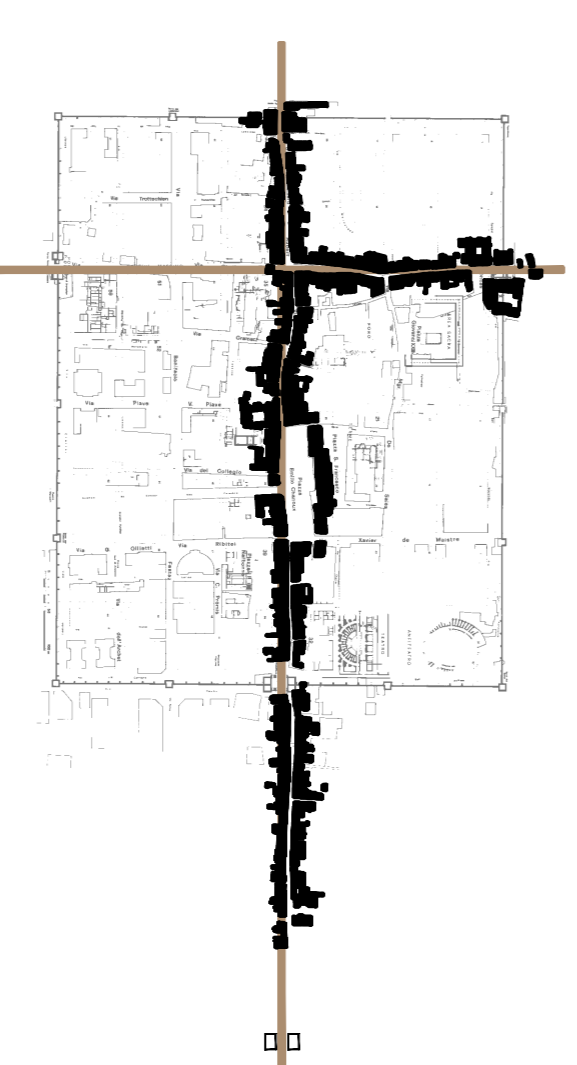

SCALA 1:200

DATA: Gennaio 2013

Luisa Miletto - geometra
Mauro Romati - architetto
Paolo Venturini - architetto

ARCHITETTURA
STUDIO TECNICO ASSOCIATO