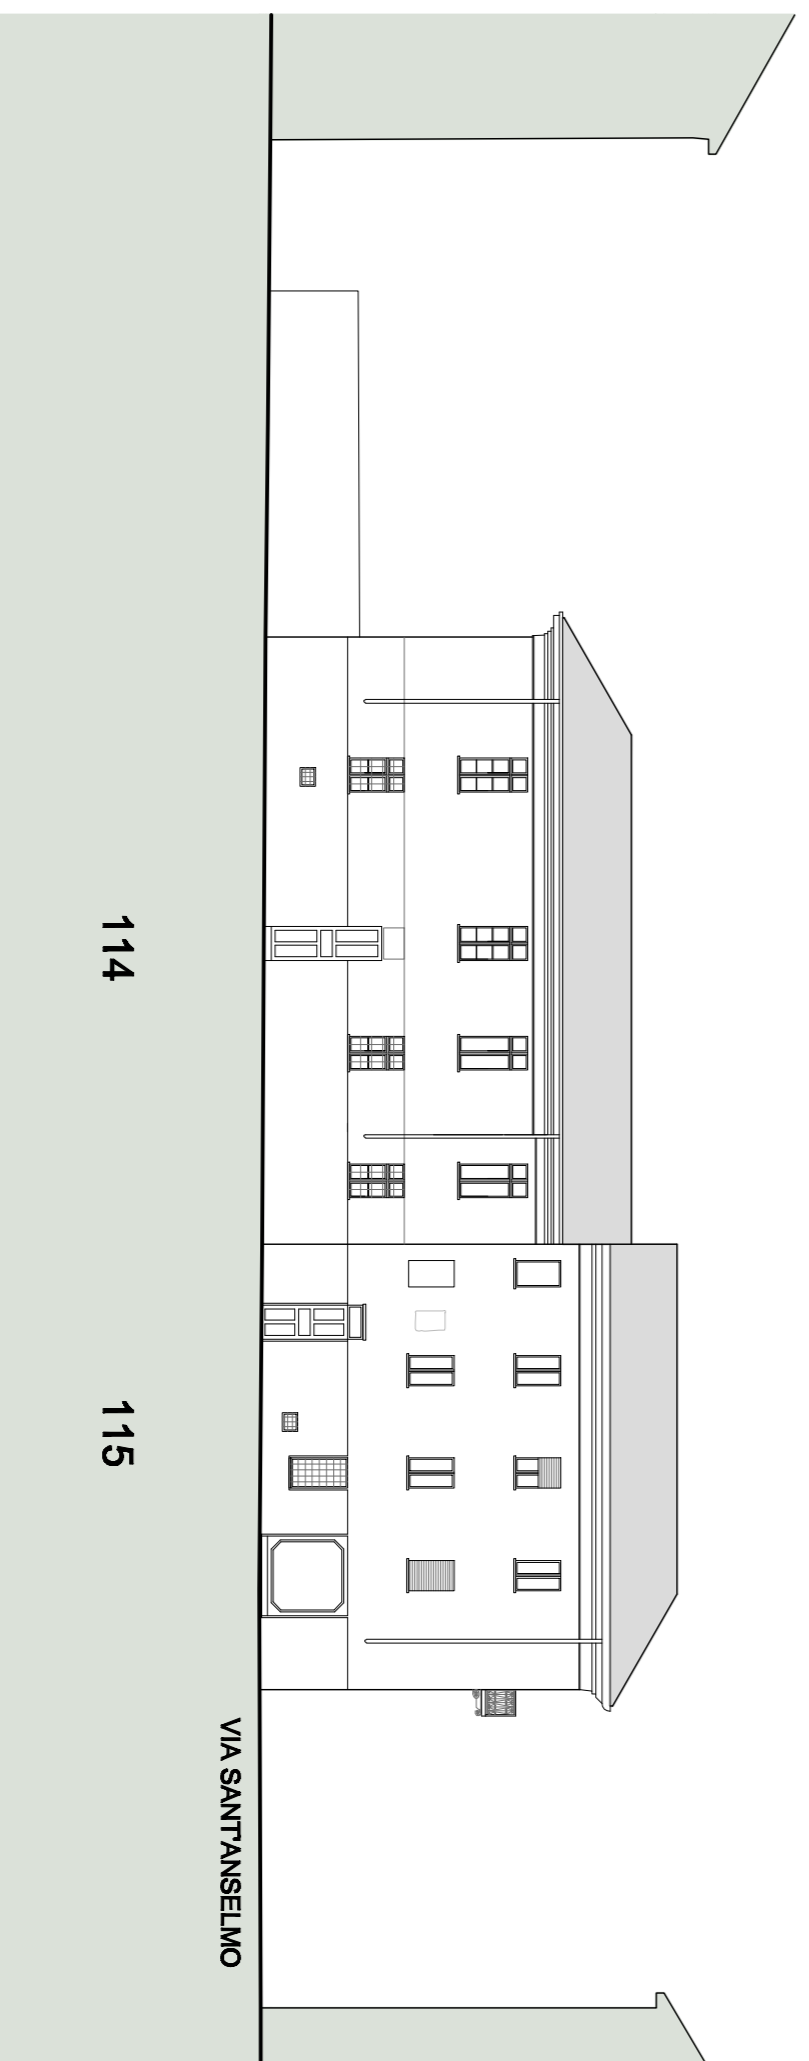

VIA SANT'ORSO - FRONTE OVEST