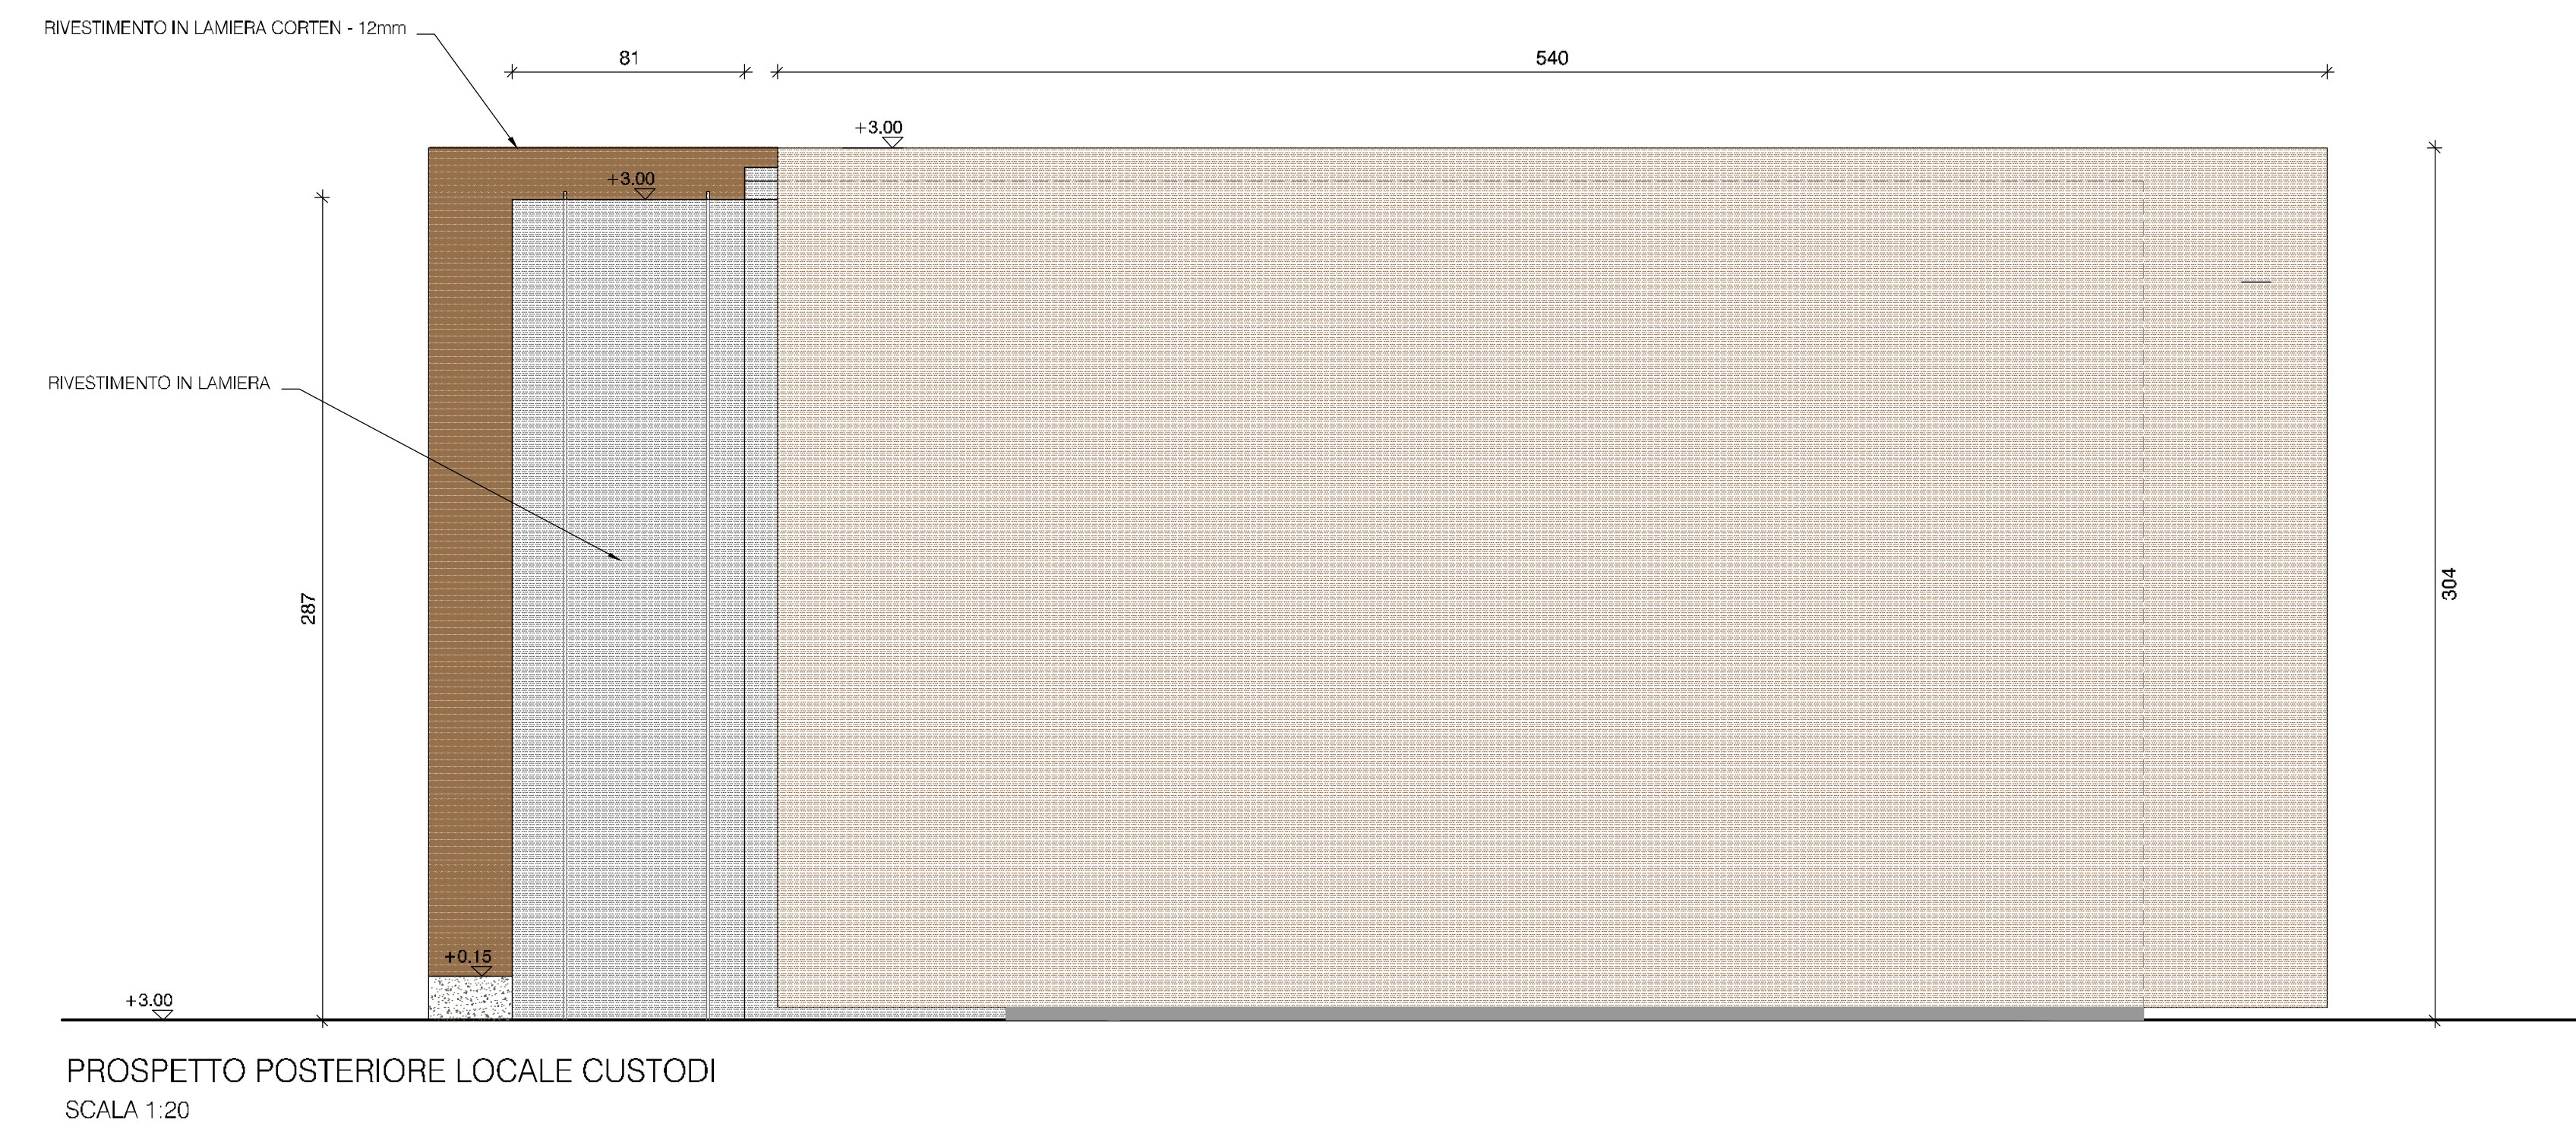

K-PLAN LINEE DI SEZIONE

REGIONE AUTONOMA VALLE D'AOSTA  
Assessorato Beni Culturali, Sport, Turismo e Commercio  
SOPRINTENDENZA PER I BENI E LE ATTIVITA' CULTURALI

**CRITOPORTICO FORENSE**

Struttura esterna per custodi e servizi accessori

**PERMESSO DI COSTRUIRE**

ELAB	PROGETTO
PR-A-03	MODULO LOCALE CUSTODI Prospetti
REV .00	Maggio 2021
	Scala 1:20

Architetto Roberto Rosset  
via B. Festaz 55 - 11100 Aosta  
tel. 0165 363983 - e-mail: info@rossetarchitetto.com

VISTE 3D - LOCALE CUSTODI