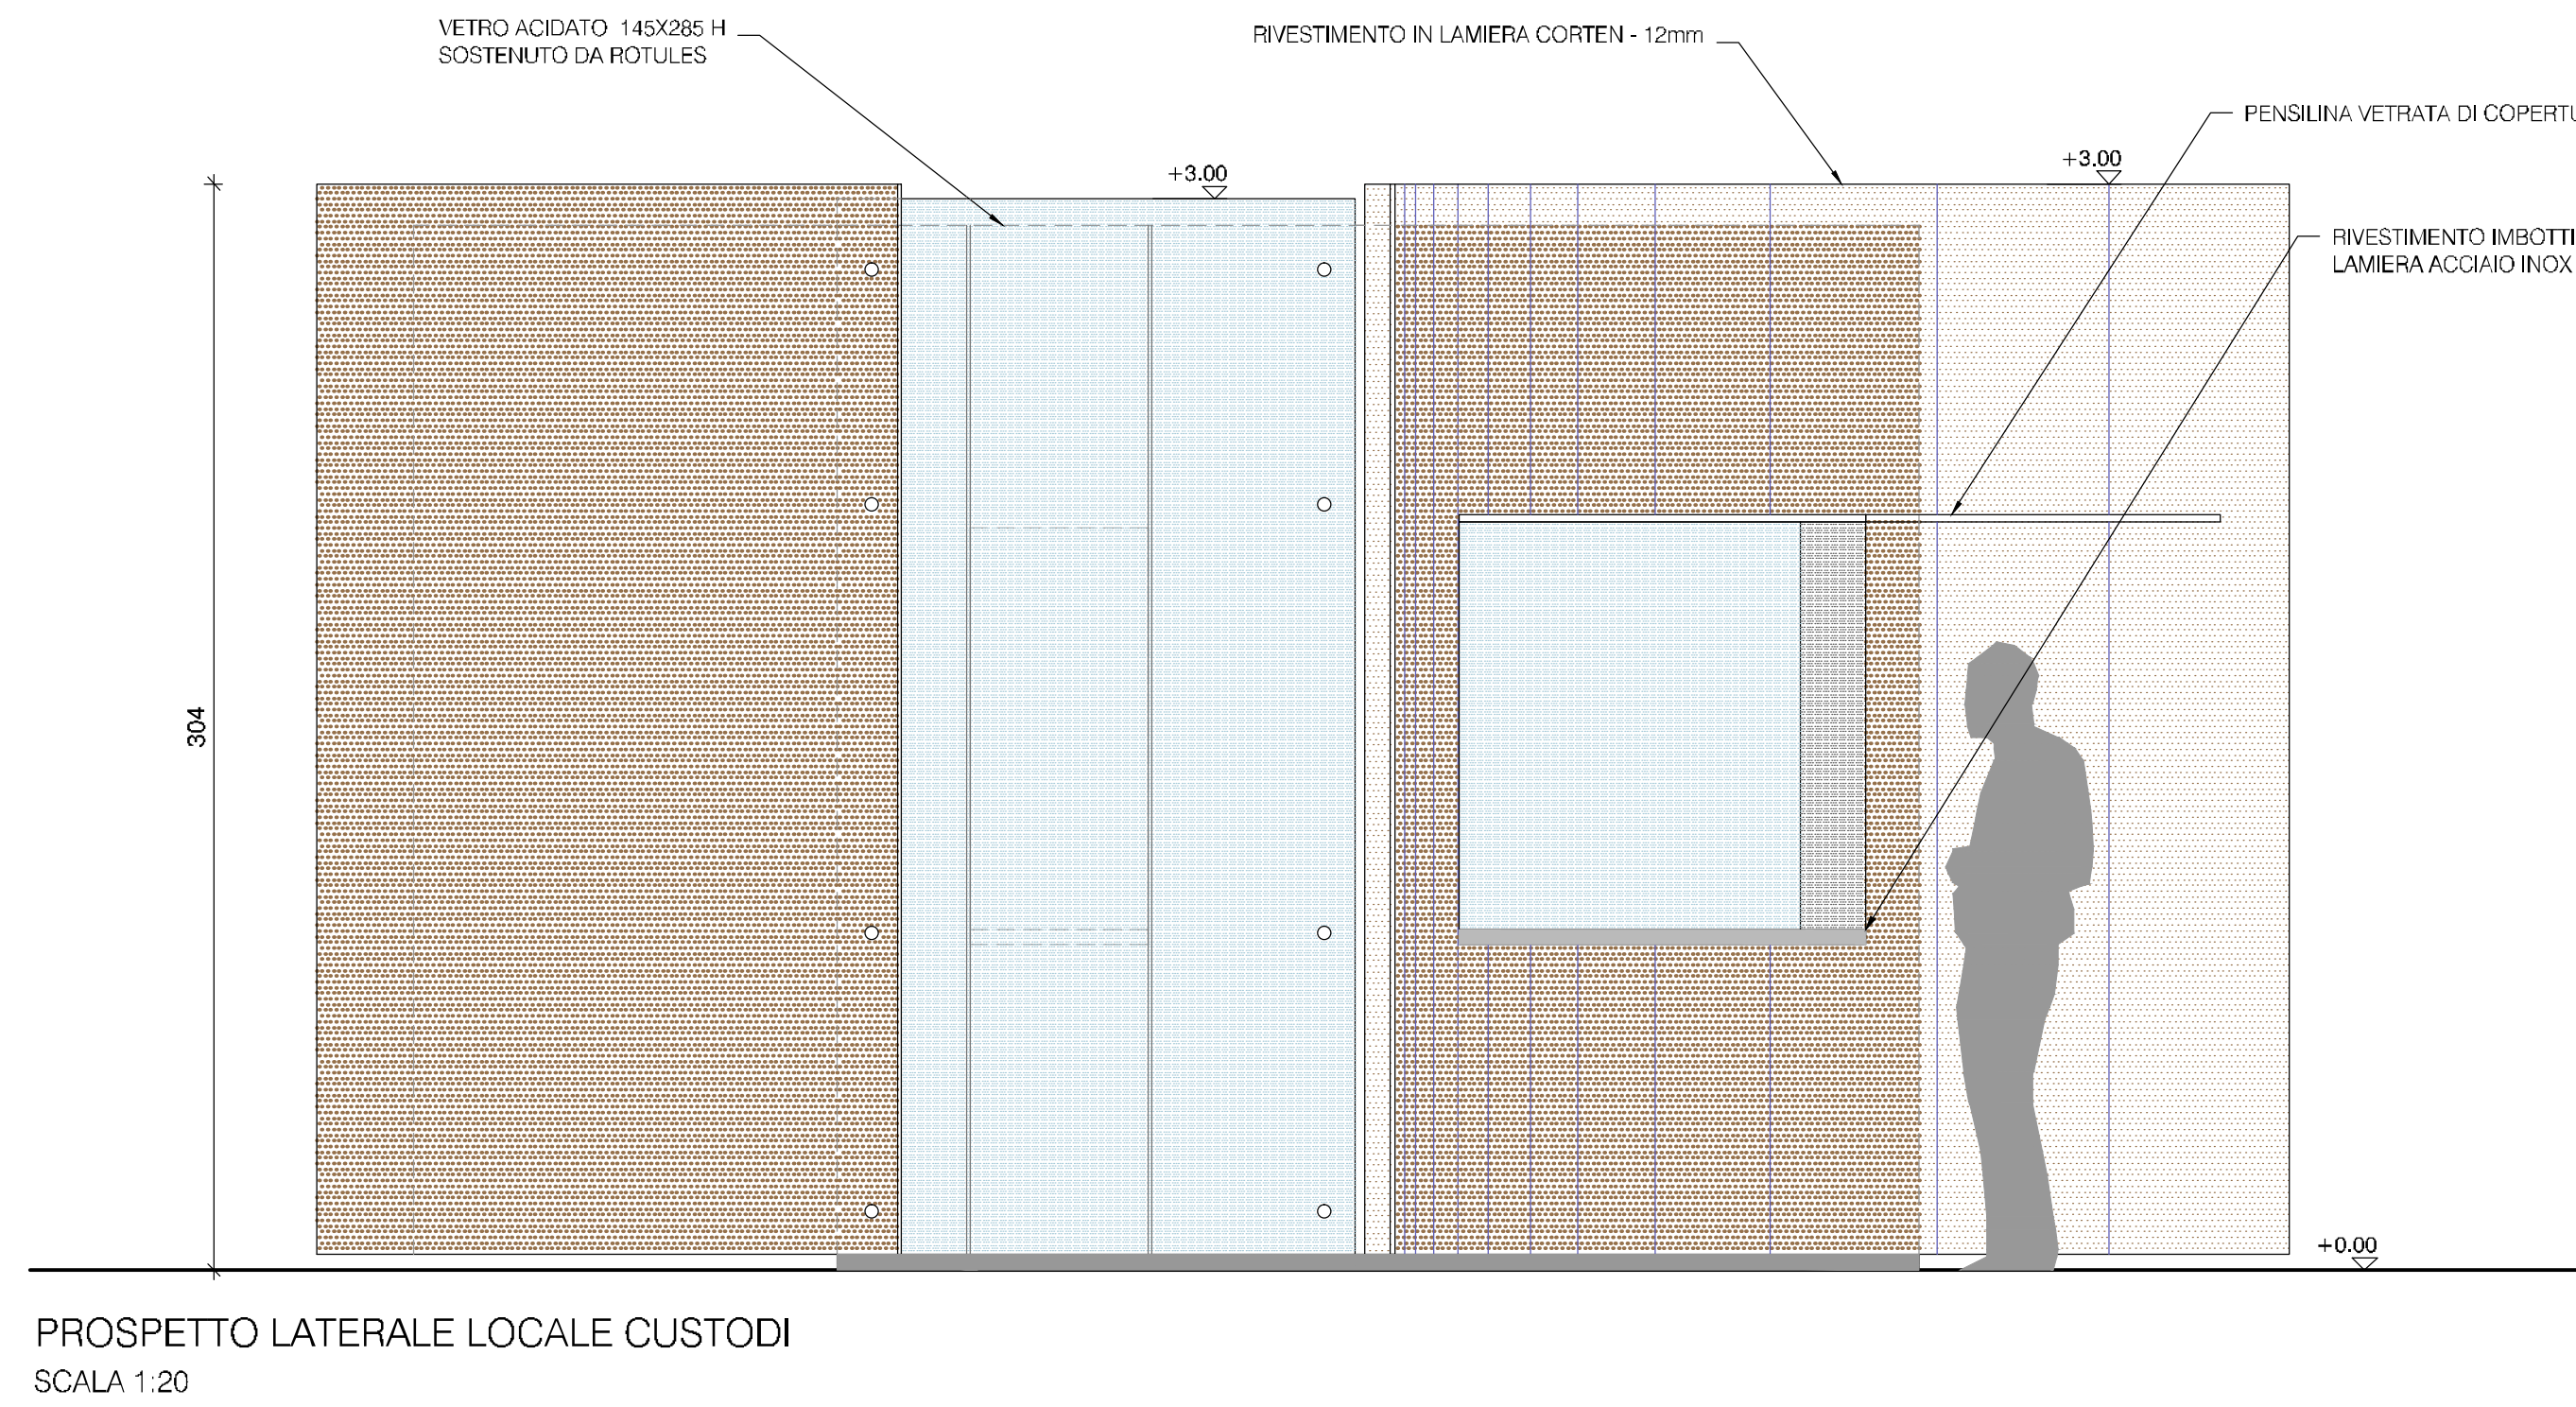

K-PLAN LINEE DI SEZIONE

REGIONE AUTONOMA VALLE D'AOSTA  
Assessorato Beni Culturali, Sport, Turismo e Commercio  
SOPRINTENDENZA PER I BENI E LE ATTIVITA' CULTURALI

**CRITOPORTICO FORENSE**

Struttura esterna per custodi e servizi accessori

**PERMESSO DI COSTRUIRE**

ELAB	PROGETTO
PR-A-03	MODULO LOCALE CUSTODI Prospetti
REV .00	Maggio 2021
	Scala 1:20

Architetto Roberto Rosset  
via B. Festaz 55 - 11100 Aosta  
tel. 0165 363983 - e-mail: info@rossetarchitetto.com

VISTE 3D - LOCALE CUSTODI