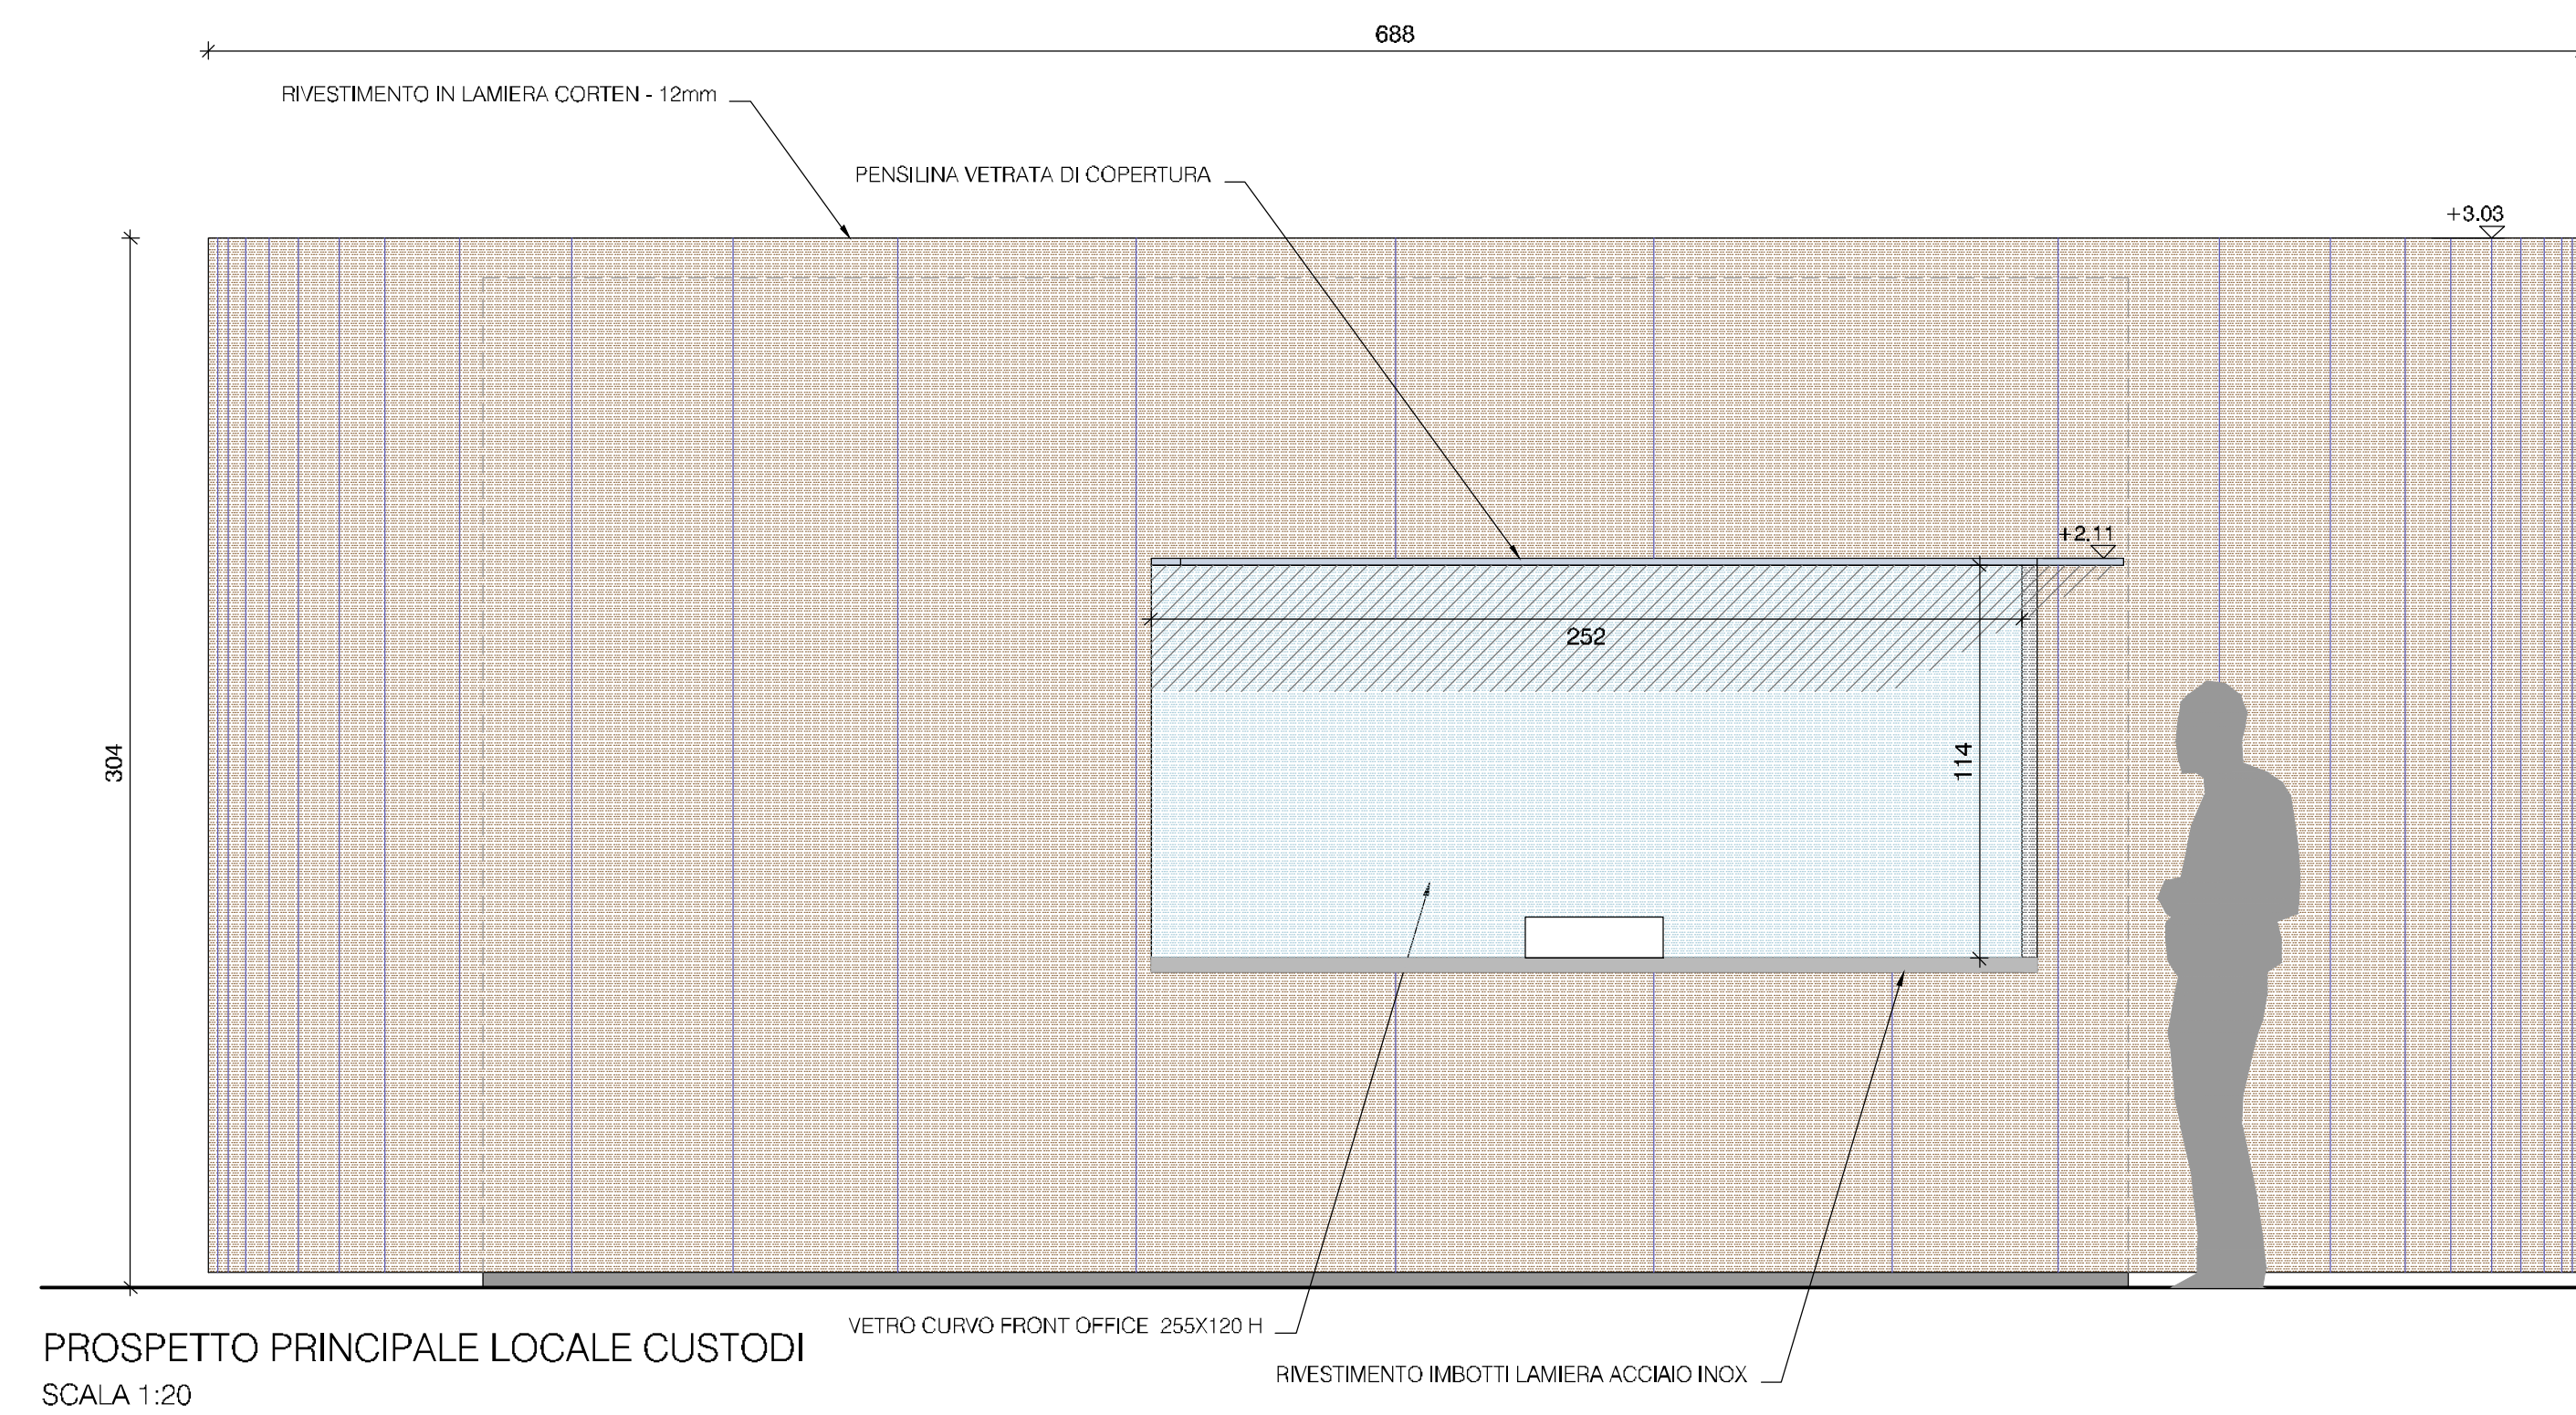

K-PLAN LINEE DI SEZIONE

REGIONE AUTONOMA VALLE D'AOSTA  
Assessorato Beni Culturali, Sport, Turismo e Commercio  
SOPRINTENDENZA PER I BENI E LE ATTIVITA' CULTURALI

**CRITOPORTICO FORENSE**

Struttura esterna per custodi e servizi accessori

**PERMESSO DI COSTRUIRE**

ELAB	PROGETTO
PR-A-03	MODULO LOCALE CUSTODI Prospetti
REV .00	Maggio 2021
	Scala 1:20

Architetto Roberto Rosset  
via B. Festaz 55 - 11100 Aosta  
tel. 0165 363983 - e-mail: info@rossetarchitetto.com

VISTE 3D - LOCALE CUSTODI