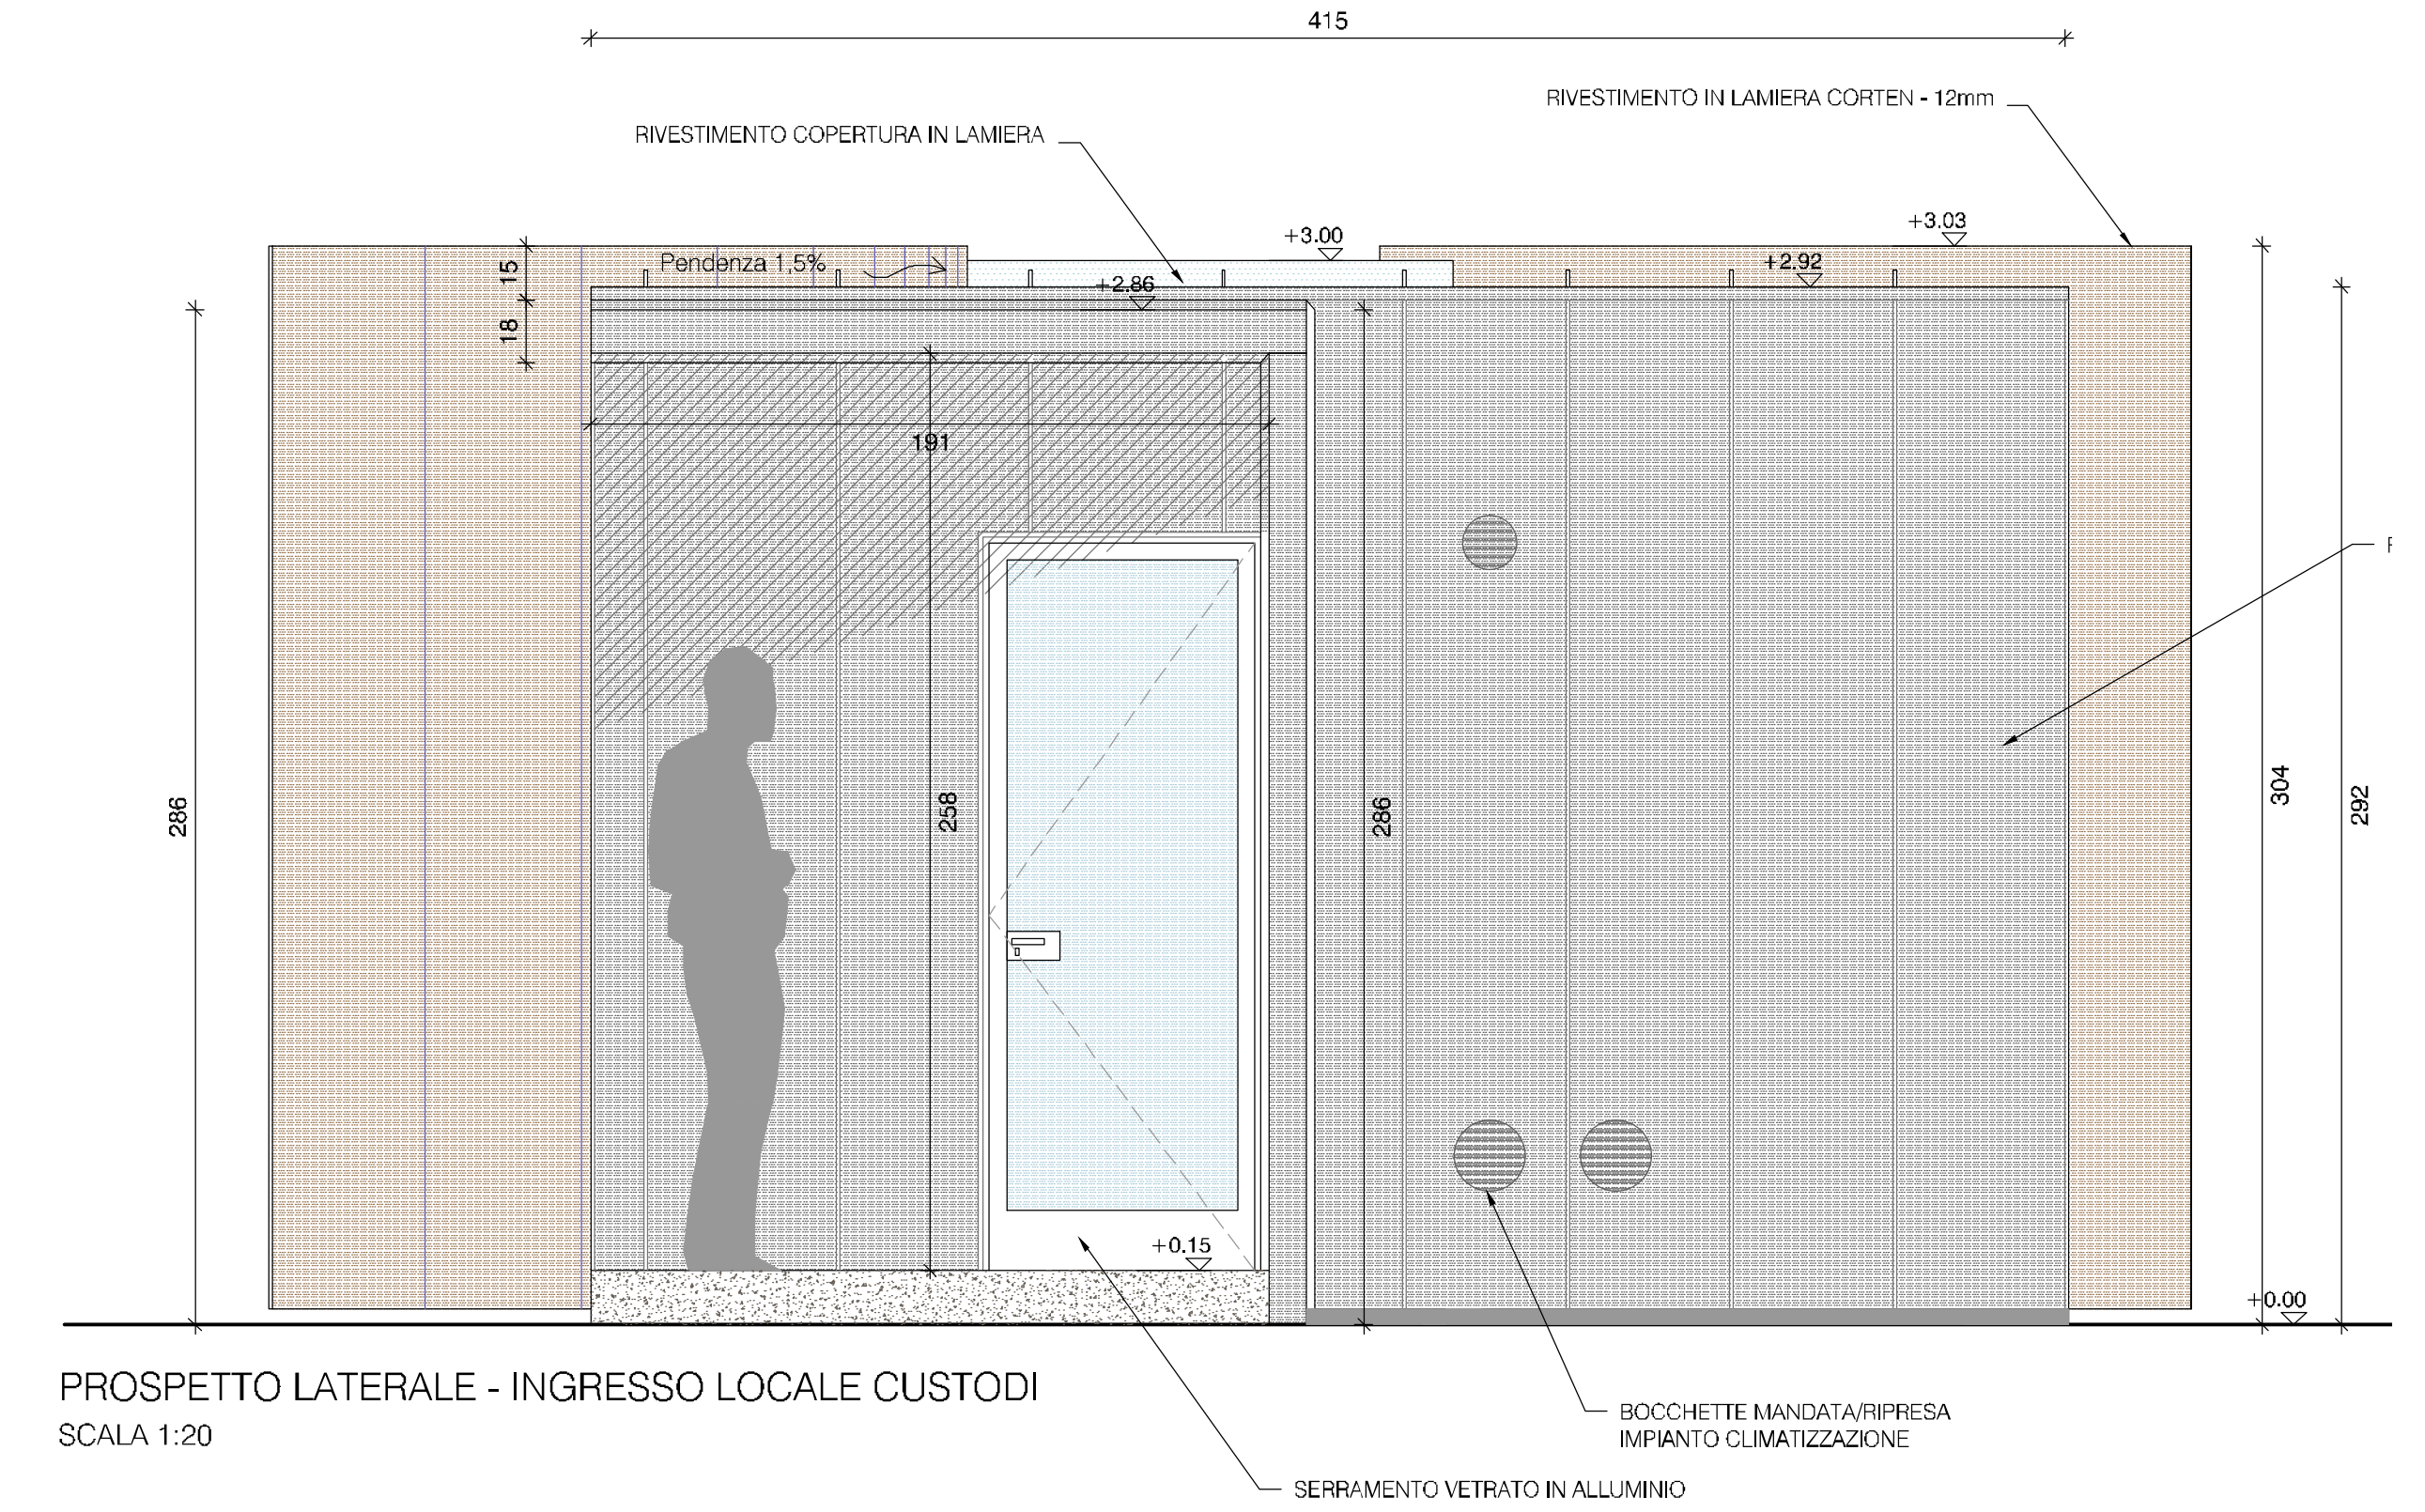

K-PLAN LINEE DI SEZIONE

REGIONE AUTONOMA VALLE D'AOSTA  
Assessorato Beni Culturali, Sport, Turismo e Commercio  
SOPRINTENDENZA PER I BENI E LE ATTIVITA' CULTURALI

**CRITOPORTICO FORENSE**

Struttura esterna per custodi e servizi accessori

**PERMESSO DI COSTRUIRE**

ELAB	PROGETTO
PR-A-03	MODULO LOCALE CUSTODI Prospetti
REV .00	Maggio 2021
	Scala 1:20

Architetto Roberto Rosset  
via B. Festaz 55 - 11100 Aosta  
tel. 0165 363983 - e-mail: info@rossetarchitetto.com

VISTE 3D - LOCALE CUSTODI