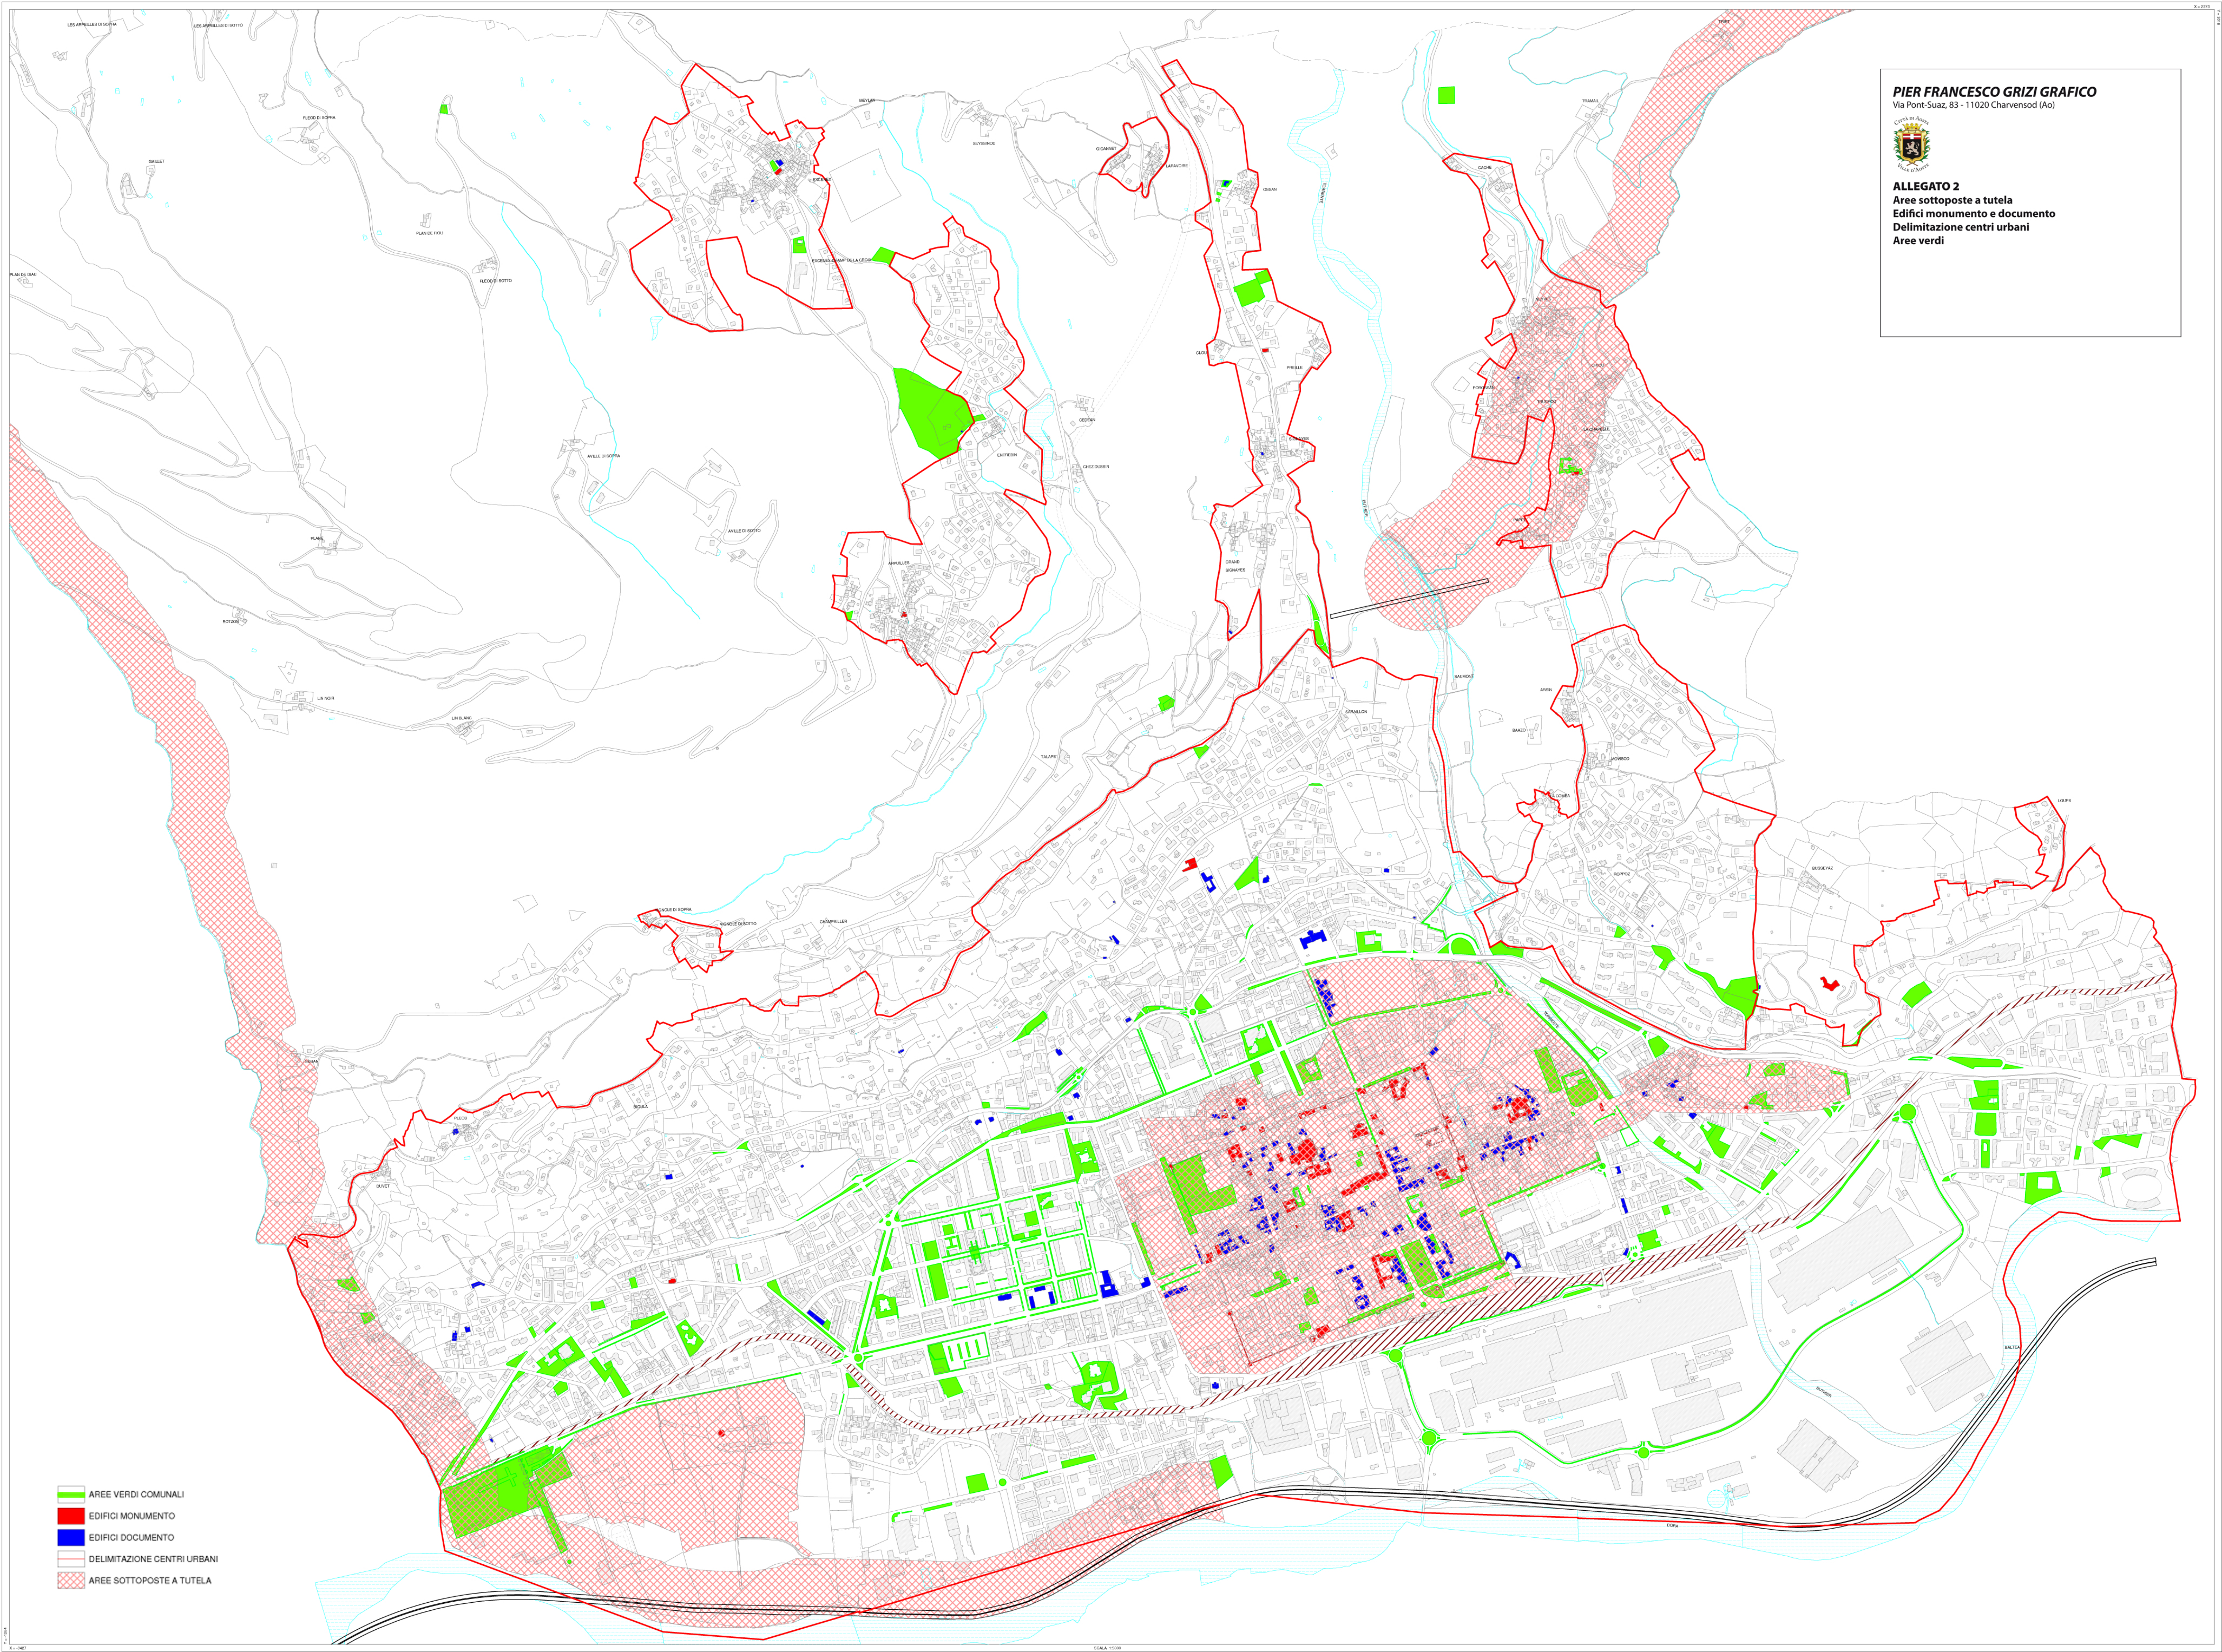

PIER FRANCESCO GRIZI GRAFICO
Via Pont-Suaz, 83 - 11020 Charvensod (Ao)

ALLEGATO 2
Aree sottoposte a tutela
Edifici monumento e documento
Delimitazione centri urbani
Aree verdi

- AREE VERDI COMUNALI
- EDIFICI MONUMENTO
- EDIFICI DOCUMENTO
- DELIMITAZIONE CENTRI URBANI
- AREE SOTTOPOSTE A TUTELA