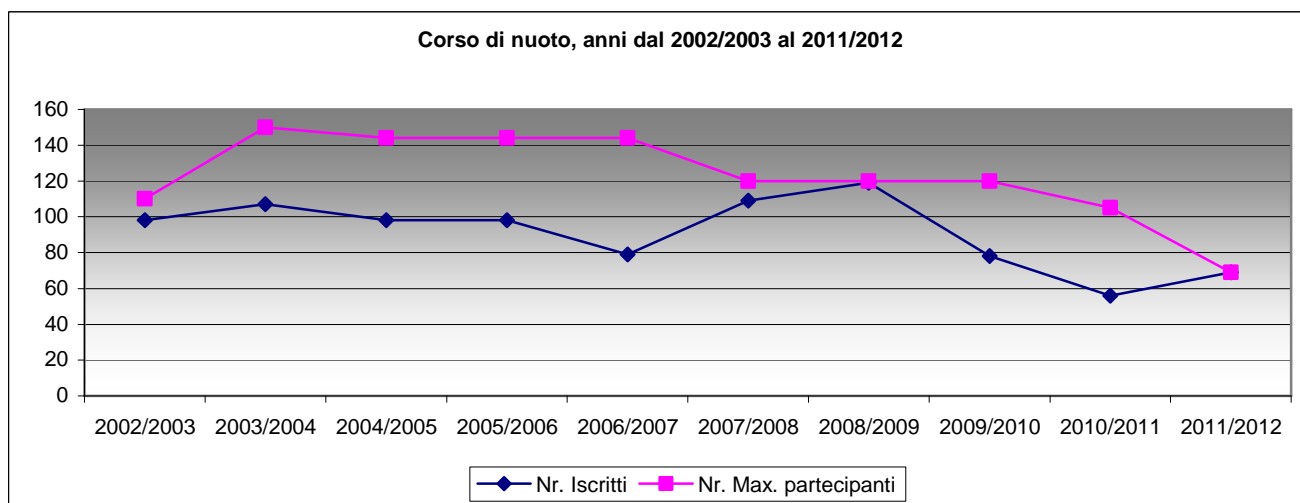

- Altri corsi: aikido, lotta libera, scacchi

Fonte: ufficio Sport del Comune di Aosta

Corsi sportivi invernali: trend dal 2002/2003 al 2011/2012 per le discipline più frequentate.

	Nr. Iscritti	Nr. Max. partecipanti
2002/2003	54	65
2003/2004	50	60
2004/2005	36	36
2005/2006	55	48
2006/2007	41	60
2007/2008	18	48
2008/2009	19	30
2009/2010	22	40
2010/2011	20	20
2011/2012	28	40

	Nr. Iscritti	Nr. Max. partecipanti
2002/2003	98	110
2003/2004	107	150
2004/2005	98	144
2005/2006	98	144
2006/2007	79	144
2007/2008	109	120
2008/2009	119	120
2009/2010	78	120
2010/2011	56	105
2011/2012	69	69

	Nr. Iscritti	Nr. Max. partecipanti
2002/2003	81	135
2003/2004	69	96
2004/2005	62	96
2005/2006	56	96
2006/2007	60	96
2007/2008	61	96
2008/2009	61	96
2009/2010	67	96
2010/2011	63	96
2011/2012	85	96

	Nr. Iscritti	Nr. Max. partecipanti
2002/2003	29	57
2003/2004	43	80
2004/2005	44	80
2005/2006	30	48
2006/2007	36	48
2007/2008	23	48
2008/2009	22	42
2009/2010	21	42
2010/2011	18	42
2011/2012	21	42