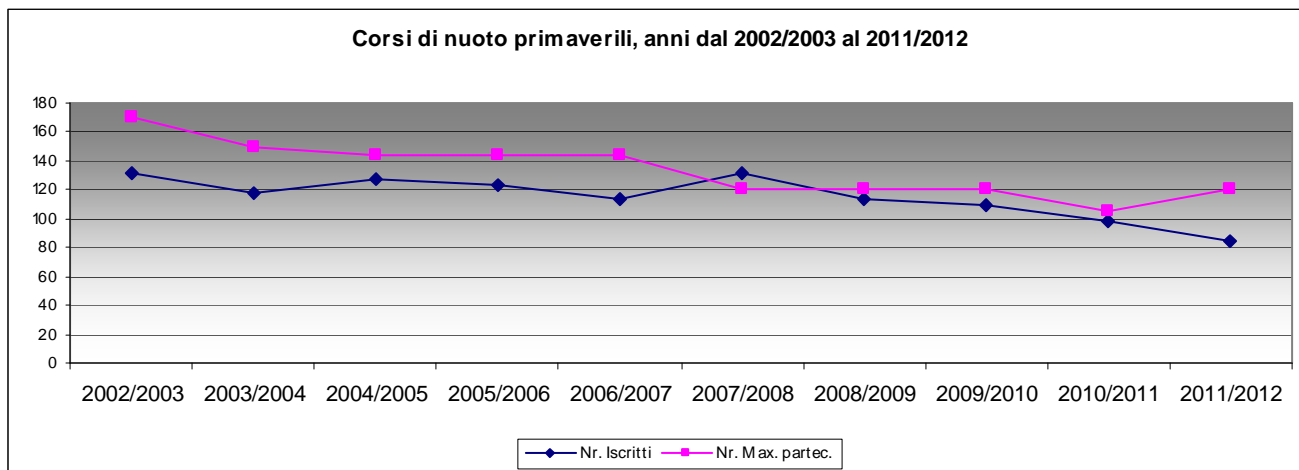

	Nr. Iscritti	Nr. Max. partecipanti
2002/2003	42	49
2003/2004	13	30
2004/2005	15	30
2005/2006	17	30
2006/2007	17	30
2007/2008	19	30
2008/2009	18	24
2009/2010	16	20
2010/2011	20	20
2011/2012	19	20

	Nr. Iscritti	Nr. Max. partecipanti
2002/2003	29	43
2003/2004	33	60
2004/2005	24	60
2005/2006	25	30
2006/2007	33	30
2007/2008	23	30
2008/2009	11	30
2009/2010	26	30
2010/2011	20	30
2011/2012	22	30

Attività sportiva	2011-2012
Arrampicata sportiva	41
Atletica leggera	18
Calcio a 5	17
Canoa e kayak	13
Kung-fu t'ien Shu	18
Mountain bike	14
Nuoto	87
Nuoto sincronizzato	14
Pattinaggio su ghiaccio	57
Pony games (equitazione)	45
Rotellistica	18
Scherma	17
Tennis	38
Tiro a segno	11
Altri corsi*	27

Fonte: ufficio Sport del Comune di Aosta

*Altri corsi: baseball, golf, rugby, tennistavolo

Corsi sportivi primaverili: trend dal 2002/2003 al 2011/2012 per le discipline più frequentate.

	Nr. Iscritti	Nr. Max. partecipanti
2002/2003	132	170
2003/2004	118	150
2004/2005	127	144
2005/2006	123	144
2006/2007	113	144
2007/2008	131	120
2008/2009	113	120
2009/2010	109	120
2010/2011	98	105
2011/2012	84	120