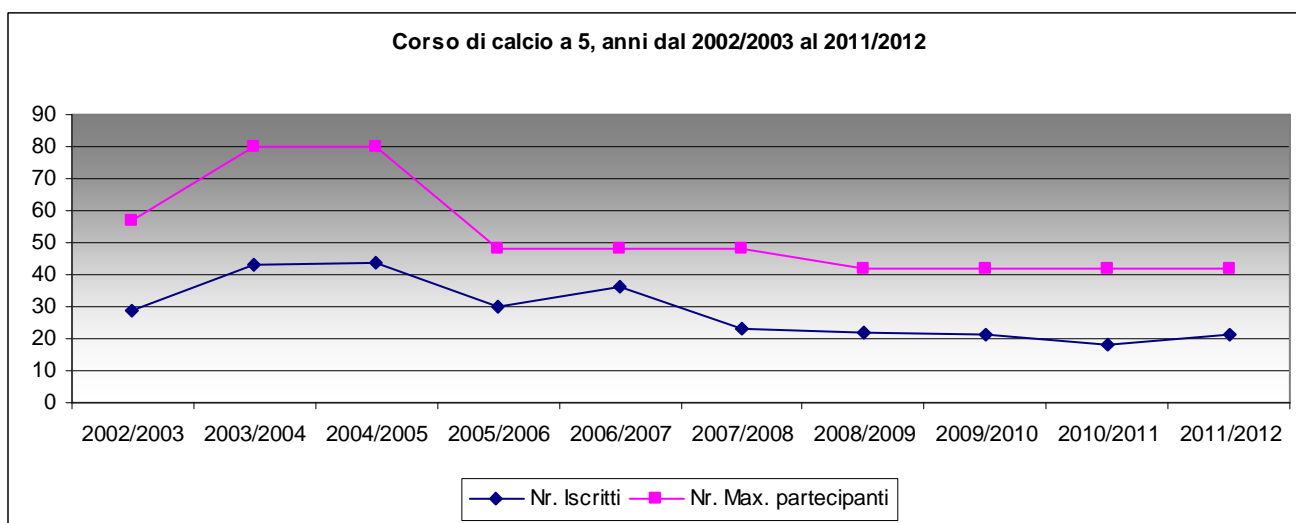

- Altri corsi: aikido, lotta libera, scacchi

Fonte: ufficio Sport del Comune di Aosta

Corsi sportivi invernali: trend dal 2002/2003 al 2011/2012 per le discipline più frequentate.

	Nr. Iscritti	Nr. Max. partecipanti
2002/2003	54	65
2003/2004	50	60
2004/2005	36	36
2005/2006	55	48
2006/2007	41	60
2007/2008	18	48
2008/2009	19	30
2009/2010	22	40
2010/2011	20	20
2011/2012	28	40

	Nr. Iscritti	Nr. Max. partecipanti
2002/2003	98	110
2003/2004	107	150
2004/2005	98	144
2005/2006	98	144
2006/2007	79	144
2007/2008	109	120
2008/2009	119	120
2009/2010	78	120
2010/2011	56	105
2011/2012	69	69

	Nr. Iscritti	Nr. Max. partecipanti
2002/2003	81	135
2003/2004	69	96
2004/2005	62	96
2005/2006	56	96
2006/2007	60	96
2007/2008	61	96
2008/2009	61	96
2009/2010	67	96
2010/2011	63	96
2011/2012	85	96

	Nr. Iscritti	Nr. Max. partecipanti
2002/2003	29	57
2003/2004	43	80
2004/2005	44	80
2005/2006	30	48
2006/2007	36	48
2007/2008	23	48
2008/2009	22	42
2009/2010	21	42
2010/2011	18	42
2011/2012	21	42