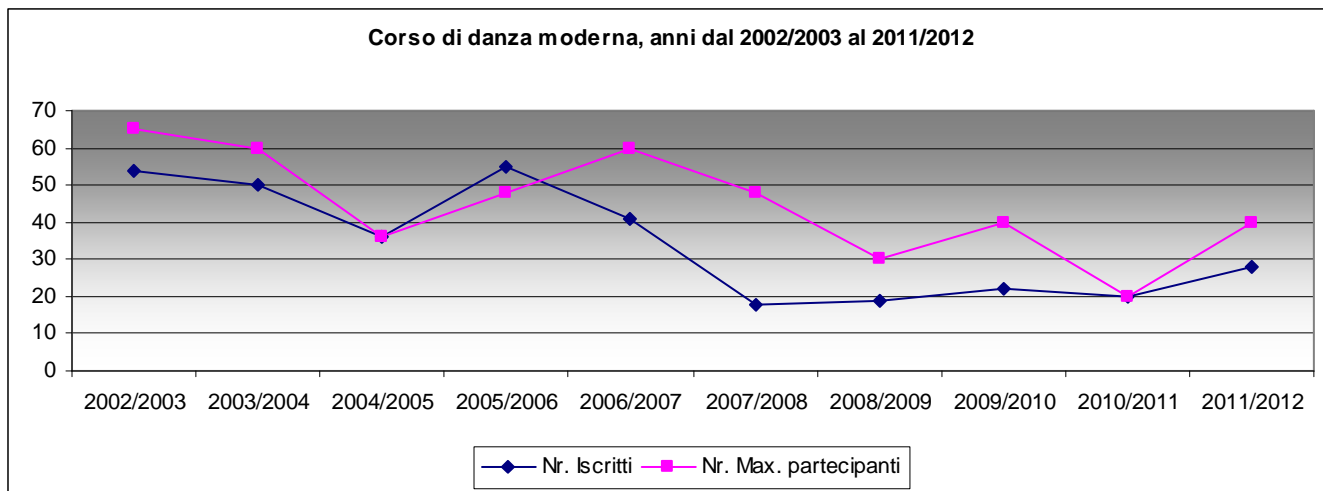

Attività sportiva	2011-2012
Arrampicata sportiva	37
Calcio a 5	21
Danza moderna	28
Difesa personale	15
Ginnastica artistica	19
Karate	26
Nuoto	67
Nuoto sincronizzato	20
Pallavolo	22
Sci nordico	23
Sci alpino	85
Snowboard	13
Tiro con l'arco	15
Altri corsi*	19

- Altri corsi: aikido, lotta libera, scacchi

Fonte: ufficio Sport del Comune di Aosta

Corsi sportivi invernali: trend dal 2002/2003 al 2011/2012 per le discipline più frequentate.

	Nr. Iscritti	Nr. Max. partecipanti
2002/2003	54	65
2003/2004	50	60
2004/2005	36	36
2005/2006	55	48
2006/2007	41	60
2007/2008	18	48
2008/2009	19	30
2009/2010	22	40
2010/2011	20	20
2011/2012	28	40

	Nr. Iscritti	Nr. Max. partecipanti
2002/2003	98	110
2003/2004	107	150
2004/2005	98	144
2005/2006	98	144
2006/2007	79	144
2007/2008	109	120
2008/2009	119	120
2009/2010	78	120
2010/2011	56	105
2011/2012	69	69