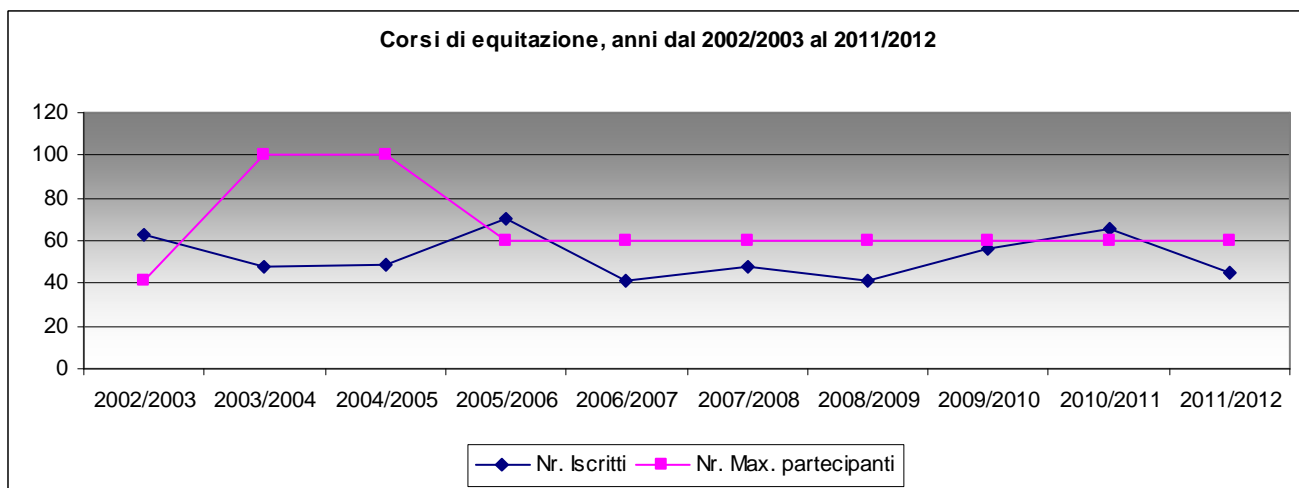

Fonte: ufficio Sport del Comune di Aosta

*Altri corsi: baseball, golf, rugby, tennistavolo

Corsi sportivi primaverili: trend dal 2002/2003 al 2011/2012 per le discipline più frequentate.

	Nr. Iscritti	Nr. Max. partecipanti
2002/2003	132	170
2003/2004	118	150
2004/2005	127	144
2005/2006	123	144
2006/2007	113	144
2007/2008	131	120
2008/2009	113	120
2009/2010	109	120
2010/2011	98	105
2011/2012	84	120

	Nr. Iscritti	Nr. Max. partecipanti
2002/2003	63	41
2003/2004	48	100
2004/2005	49	100
2005/2006	70	60
2006/2007	41	60
2007/2008	48	60
2008/2009	41	60
2009/2010	56	60
2010/2011	66	60
2011/2012	45	60

	Nr. Iscritti	Nr. Max. partecipanti
2002/2003	51	45
2003/2004	26	60
2004/2005	21	60
2005/2006	27	35
2006/2007	24	45
2007/2008	41	45
2008/2009	37	45
2009/2010	25	45
2010/2011	44	40
2011/2012	38	40