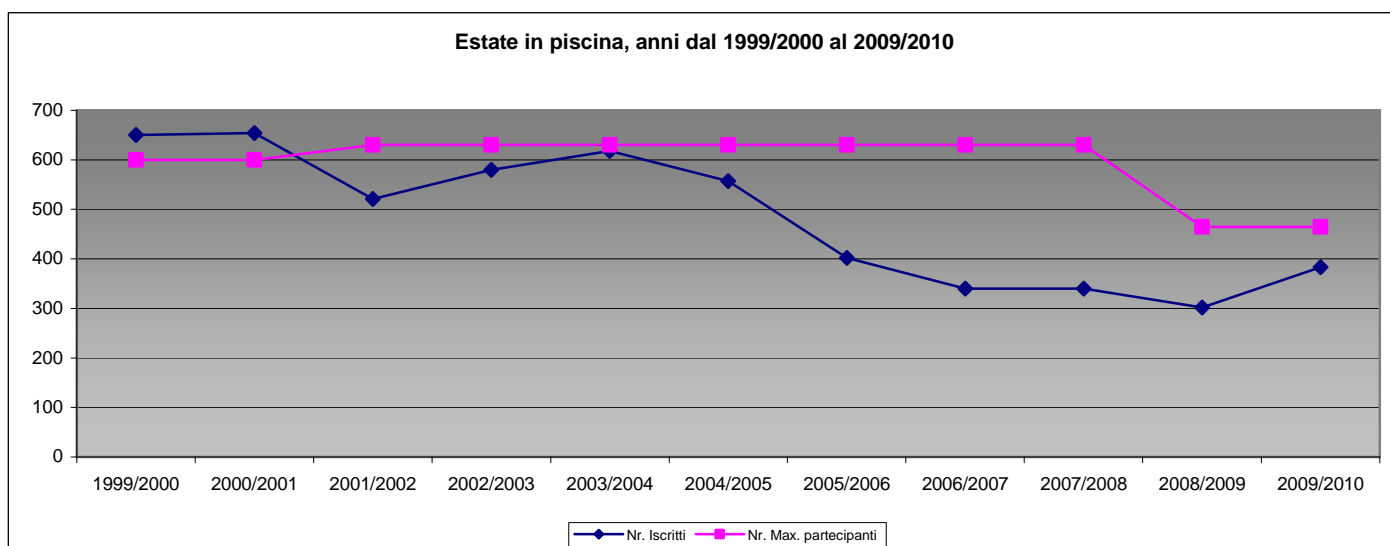

	Nr. Iscritti	Nr. Max. partecipanti
2002/2003	22	28
2003/2004	17	30
2004/2005	25	32
2005/2006	24	40
2006/2007	15	40
2007/2008	22	40
2008/2009	14	40
2009/2010	23	40
2010/2011	16	40
2011/2012	18	40

	Nr. Iscritti	Nr. Max. partecipanti
2002/2003	22	31
2003/2004	18	30
2004/2005	14	30
2005/2006	13	30
2006/2007	13	30
2007/2008	12	30
2008/2009	21	30
2009/2010	18	30
2010/2011	21	30
2011/2012	14	30

	Nr. Iscritti	Nr. Max. partecipanti
2002/2003	37	40
2003/2004	13	52
2004/2005	0	52
2005/2006	34	26
2006/2007	14	26
2007/2008	19	26
2008/2009	0	0
2009/2010	17	26
2010/2011	33	33
2011/2012	18	33

Fonte: ufficio Sport del Comune di Aosta

Corsi estivi

	Nr. Iscritti	Nr. Max. partecipanti
1999/2000	650	600
2000/2001	654	600
2001/2002	521	630
2002/2003	580	630
2003/2004	618	630
2004/2005	557	630
2005/2006	402	630
2006/2007	340	630
2007/2008	340	630
2008/2009	302	465
2009/2010	383	465