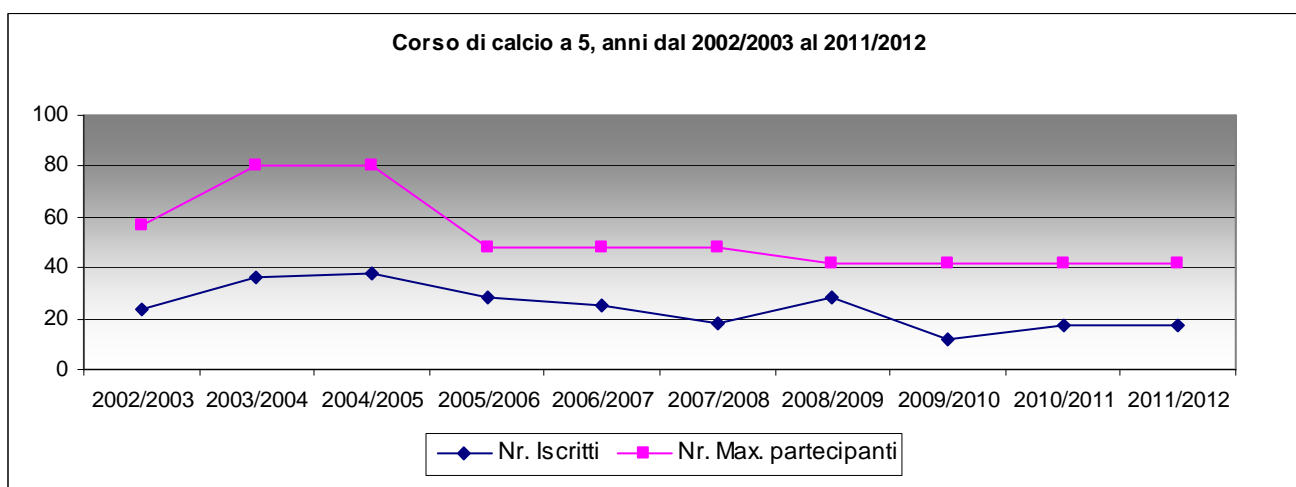

Nr. Iscritti	Nr. Max. partecipanti
2002/2003	24	57
2003/2004	36	80
2004/2005	38	80
2005/2006	28	48
2006/2007	25	48
2007/2008	18	48
2008/2009	28	42
2009/2010	12	42
2010/2011	17	42
2011/2012	17	42