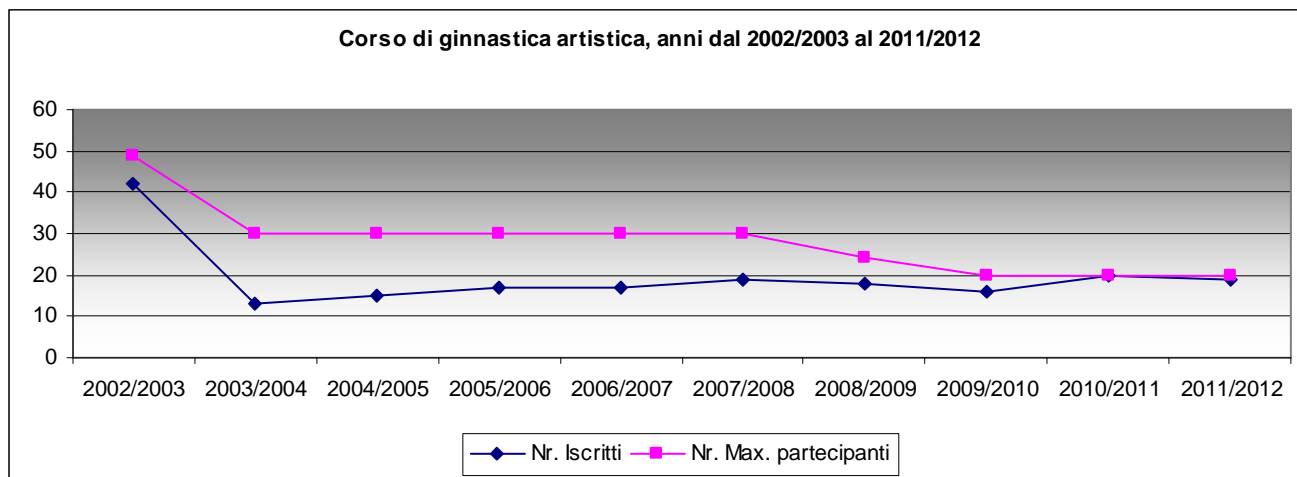

Nr. Iscritti	Nr. Max. partecipanti
2002/2003	42	49
2003/2004	13	30
2004/2005	15	30
2005/2006	17	30
2006/2007	17	30
2007/2008	19	30
2008/2009	18	24
2009/2010	16	20
2010/2011	20	20
2011/2012	19	20

	Nr. Iscritti	Nr. Max. partecipanti
2002/2003	29	43
2003/2004	33	60
2004/2005	24	60
2005/2006	25	30
2006/2007	33	30
2007/2008	23	30
2008/2009	11	30
2009/2010	26	30
2010/2011	20	30
2011/2012	22	30