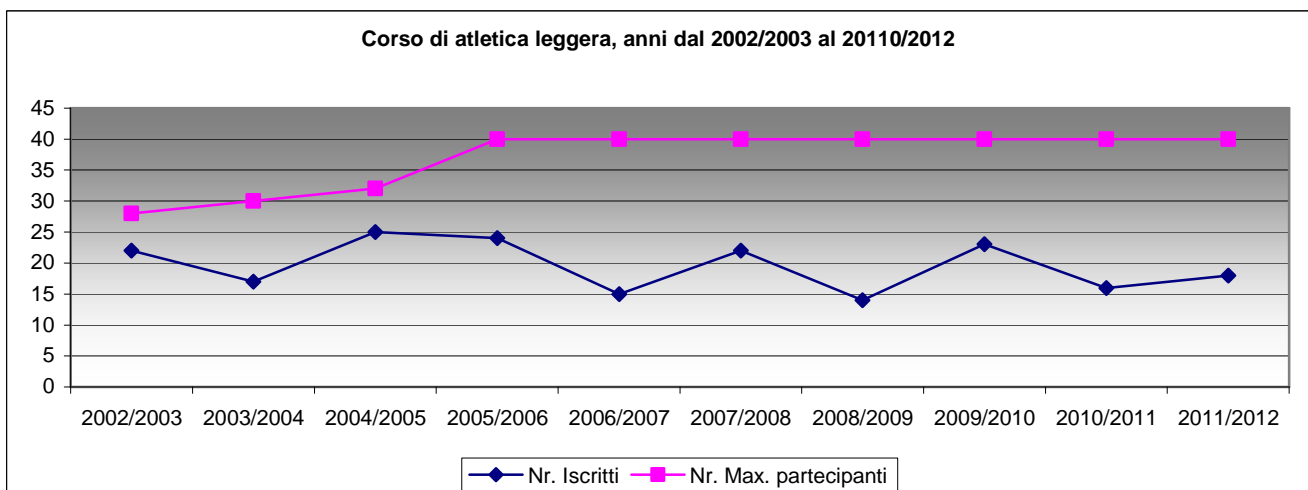

Nr. Iscritti	Nr. Max. partecipanti
2002/2003	22	28
2003/2004	17	30
2004/2005	25	32
2005/2006	24	40
2006/2007	15	40
2007/2008	22	40
2008/2009	14	40
2009/2010	23	40
2010/2011	16	40
2011/2012	18	40