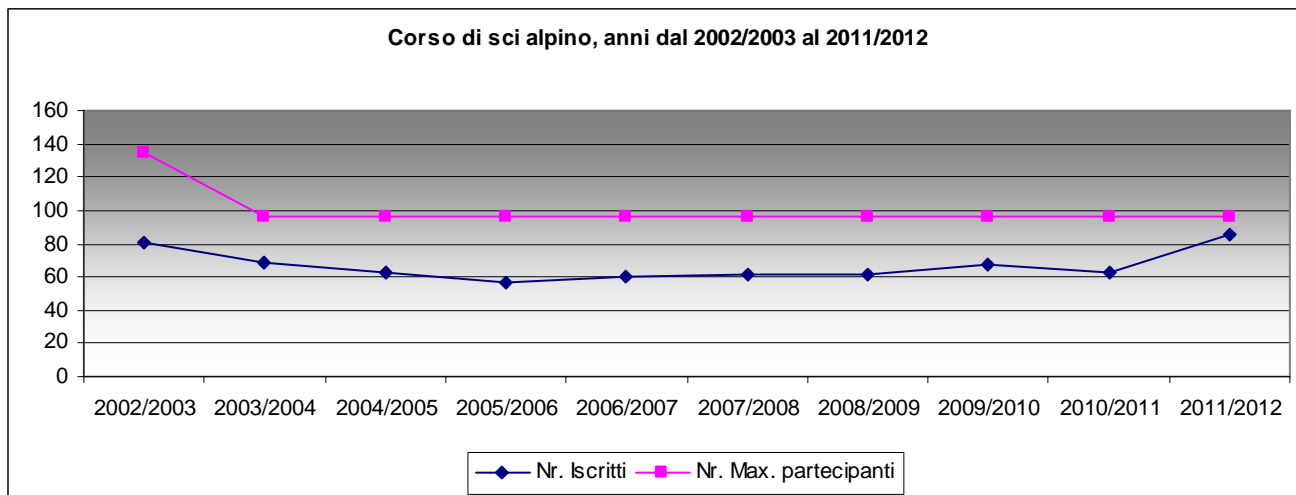

- Altri corsi: aikido, lotta libera, scacchi

Fonte: ufficio Sport del Comune di Aosta

Corsi sportivi invernali: trend dal 2002/2003 al 2011/2012 per le discipline più frequentate.

	Nr. Iscritti	Nr. Max. partecipanti
2002/2003	54	65
2003/2004	50	60
2004/2005	36	36
2005/2006	55	48
2006/2007	41	60
2007/2008	18	48
2008/2009	19	30
2009/2010	22	40
2010/2011	20	20
2011/2012	28	40

	Nr. Iscritti	Nr. Max. partecipanti
2002/2003	98	110
2003/2004	107	150
2004/2005	98	144
2005/2006	98	144
2006/2007	79	144
2007/2008	109	120
2008/2009	119	120
2009/2010	78	120
2010/2011	56	105
2011/2012	69	69

	Nr. Iscritti	Nr. Max. partecipanti
2002/2003	81	135
2003/2004	69	96
2004/2005	62	96
2005/2006	56	96
2006/2007	60	96
2007/2008	61	96
2008/2009	61	96
2009/2010	67	96
2010/2011	63	96
2011/2012	85	96

	Nr. Iscritti	Nr. Max. partecipanti
2002/2003	29	57
2003/2004	43	80
2004/2005	44	80
2005/2006	30	48
2006/2007	36	48
2007/2008	23	48
2008/2009	22	42
2009/2010	21	42
2010/2011	18	42
2011/2012	21	42