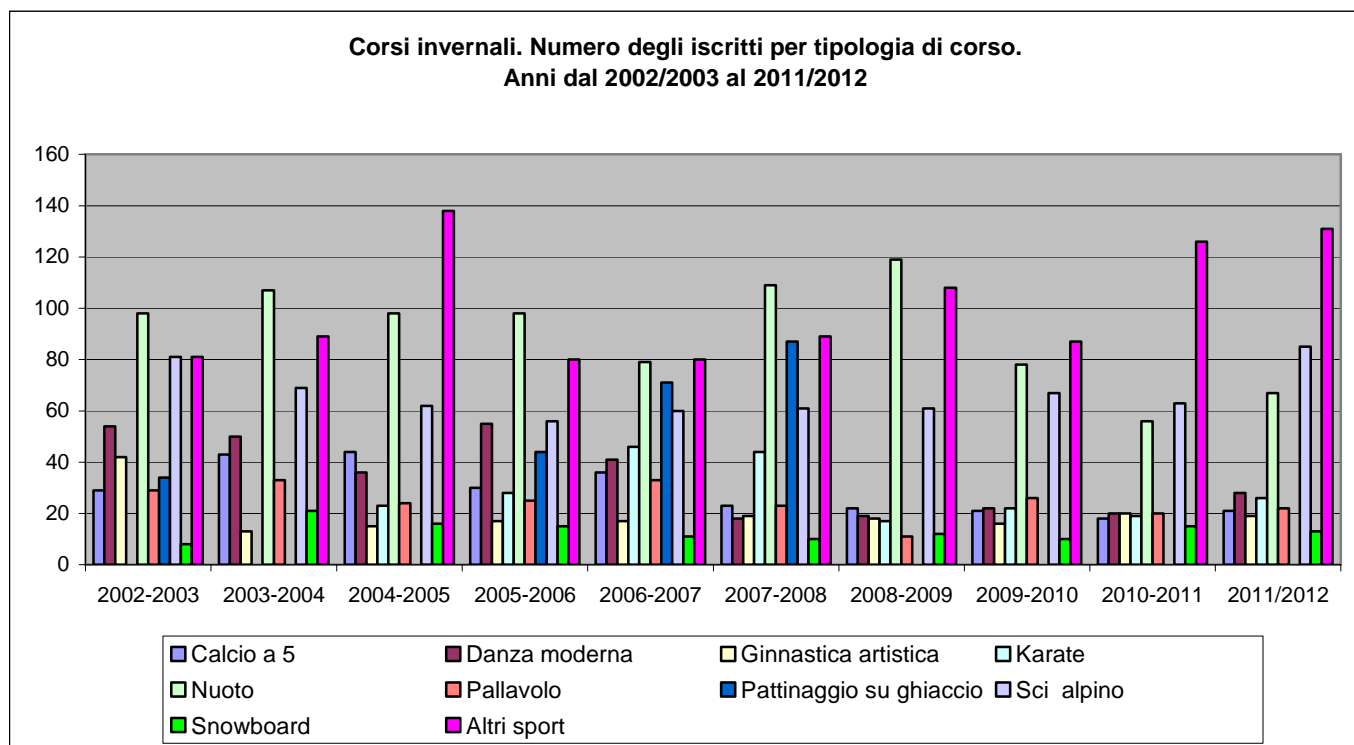

Area Sport

I dati relativi allo sport sono stati forniti dall'ufficio Sport del Comune di Aosta e riguardano gli anni dal 2002/2003 al 2011/2012.

Corsi sportivi comunali. Annate 2002/2003 – 2011/2012

Corsi	2002 2003	2003 2004	2004 2005	2005 2006	2006 2007	2007 2008	2008 2009	2009 2010	2010 2011	2011 2012
primaverili	418	324	333	427	329	392	394	431	525	435
invernali	456	427	456	448	474	483	387	349	357	412

Fonte: ufficio Sport del Comune di Aosta.

Tot. iscritti corsi invernali	357
Tot. Iscritti corsi primaverili	525

Tot. iscritti corsi invernali	412
Tot. iscritti corsi primaverili	435

Fonte: ufficio Sport del Comune di Aosta.

Corsi invernali: panoramica dei corsi.

Fonte: ufficio Sport del Comune di Aosta

Altri sport: aikido, arrampicata, danza sportiva, difesa personale, Kung-fu T'ien shu, lotta libera, mini-basket, nuoto hand., nuoto sincronizzato, pallamano, pesistica, scacchi, scherma, sci nordico, tennistavolo, tiro a segno, tiro con l'arco