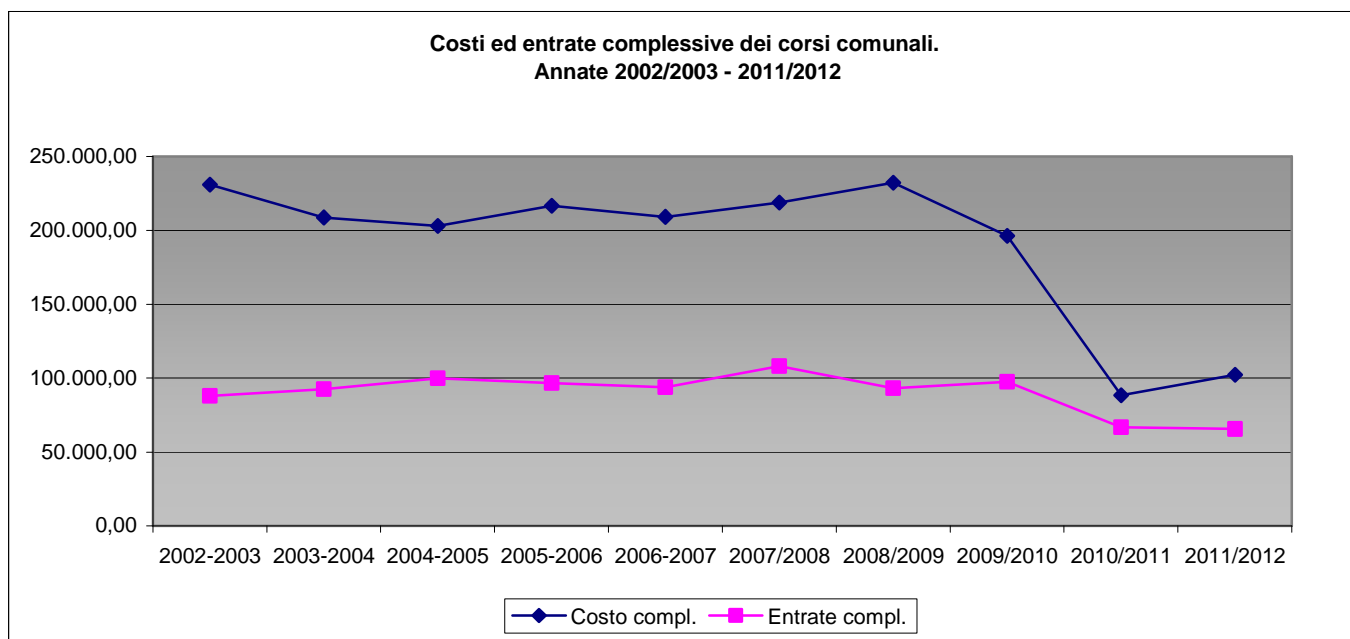

Costi ed entrate dei corsi sportivi comunali.

	2002 2003	2003 2004	2004 2005	2005 2006*	2006 2007*	2007 2008*	2008 2009*	2009 2010	2010 2011**	2011 2012**
Costo	230.973,02	208.711,54	203.078,81	216.640,57	209.157,39	218.793,32	232.110,81	196.480,69	88.321,22	102.178,57
Entrate	87.996,16	92.550,02	99.792,00	96.576,50	93.813,00	107.970,00	93.037,00	97.482,00	66.593,00	65.461,09

Fonte: ufficio Sport del Comune di Aosta.

* Per la stagioni 2005/2006, 2006/2007, 2007/2008 e 2008/2009 l’iniziativa è solo parzialmente confrontabile tenuto conto dell’indisponibilità della piscina scoperta e della necessità (con inevitabile aumento dei costi) di reperire a pagamento strutture sportive adatte allo svolgimento solo simile dell’attività nei suoi termini storici e consueti.

** a partire dalla stagione 2010/2011 la quantificazione dei dati raccolti evidenzia una importante diminuzione in ragione del venir meno sul lotto complessivo delle iniziative del Servizio Sport – dell’iniziativa denominata “Estate in piscina”.