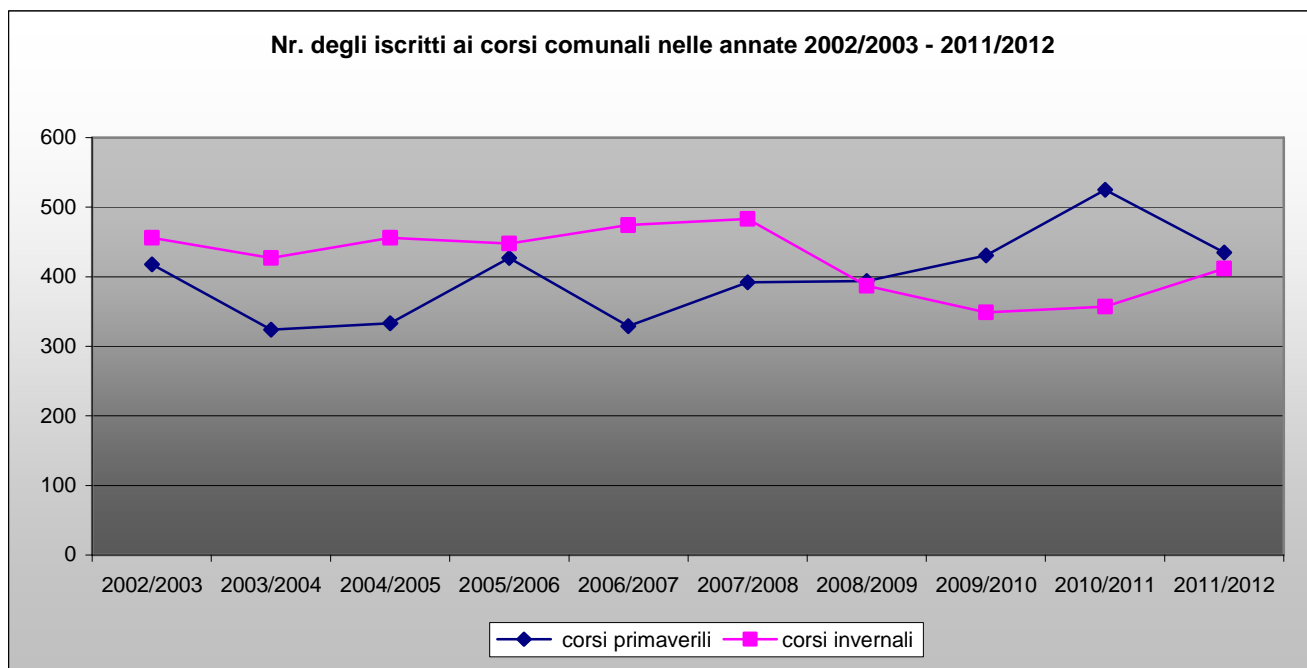

Area Sport

I dati relativi allo sport sono stati forniti dall'ufficio Sport del Comune di Aosta e riguardano gli anni dal 2002/2003 al 2011/2012.

Corsi sportivi comunali. Annate 2002/2003 – 2011/2012

Corsi	2002 2003	2003 2004	2004 2005	2005 2006	2006 2007	2007 2008	2008 2009	2009 2010	2010 2011	2011 2012
primaverili	418	324	333	427	329	392	394	431	525	435
invernali	456	427	456	448	474	483	387	349	357	412

Fonte: ufficio Sport del Comune di Aosta.

Tot. iscritti corsi invernali	357
Tot. Iscritti corsi primaverili	525

Tot. iscritti corsi invernali	412
Tot. iscritti corsi primaverili	435

Fonte: ufficio Sport del Comune di Aosta.