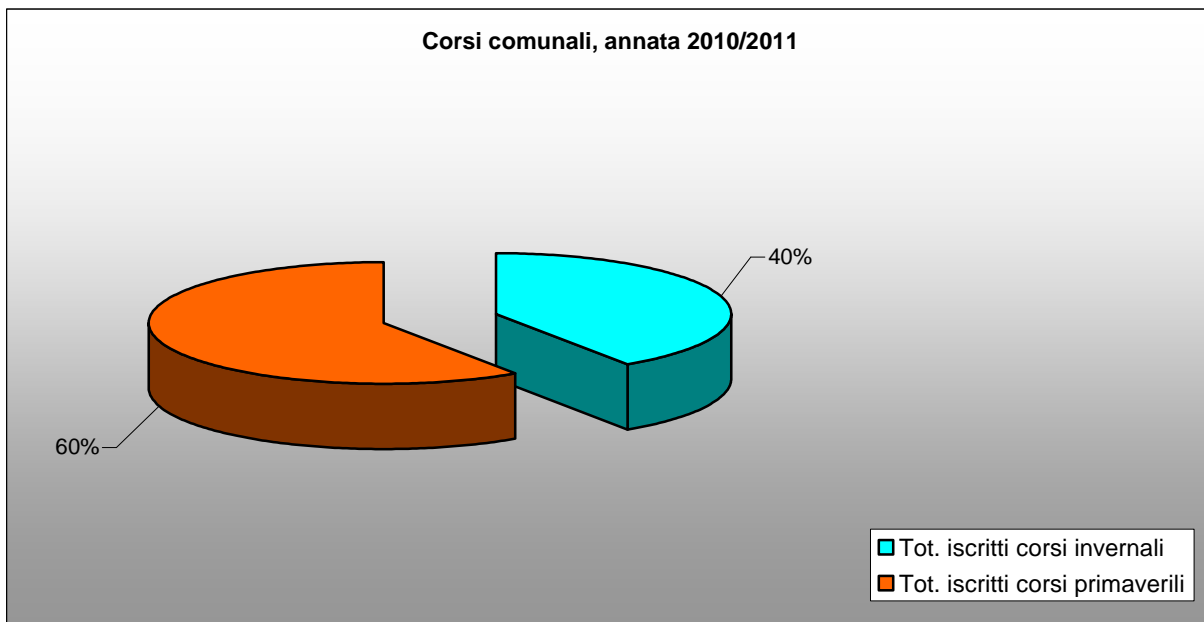

Area Sport

I dati relativi allo sport sono stati forniti dall'ufficio Sport del Comune di Aosta e riguardano gli anni dal 2002/2003 al 2011/2012.

Corsi sportivi comunali. Annate 2002/2003 – 2011/2012

Corsi	2002 2003	2003 2004	2004 2005	2005 2006	2006 2007	2007 2008	2008 2009	2009 2010	2010 2011	2011 2012
primaverili	418	324	333	427	329	392	394	431	525	435
invernali	456	427	456	448	474	483	387	349	357	412

Fonte: ufficio Sport del Comune di Aosta.

Tot. iscritti corsi invernali	357
Tot. Iscritti corsi primaverili	525

Tot. iscritti corsi invernali	412
Tot. iscritti corsi primaverili	435

Fonte: ufficio Sport del Comune di Aosta.