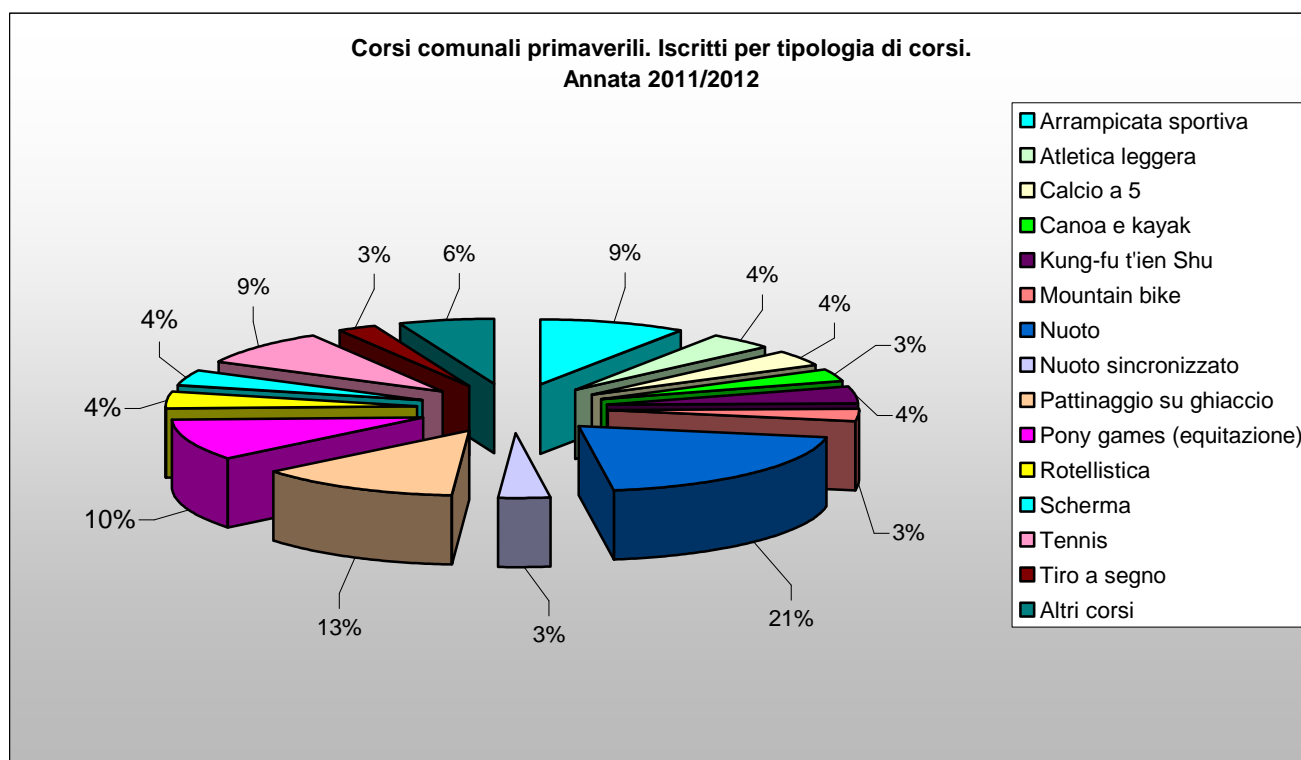

	Nr. Iscritti	Nr. Max. partecipanti
2002/2003	81	135
2003/2004	69	96
2004/2005	62	96
2005/2006	56	96
2006/2007	60	96
2007/2008	61	96
2008/2009	61	96
2009/2010	67	96
2010/2011	63	96
2011/2012	85	96

	Nr. Iscritti	Nr. Max. partecipanti
2002/2003	29	57
2003/2004	43	80
2004/2005	44	80
2005/2006	30	48
2006/2007	36	48
2007/2008	23	48
2008/2009	22	42
2009/2010	21	42
2010/2011	18	42
2011/2012	21	42

	Nr. Iscritti	Nr. Max. partecipanti
2002/2003	42	49
2003/2004	13	30
2004/2005	15	30
2005/2006	17	30
2006/2007	17	30
2007/2008	19	30
2008/2009	18	24
2009/2010	16	20
2010/2011	20	20
2011/2012	19	20

	Nr. Iscritti	Nr. Max. partecipanti
2002/2003	29	43
2003/2004	33	60
2004/2005	24	60
2005/2006	25	30
2006/2007	33	30
2007/2008	23	30
2008/2009	11	30
2009/2010	26	30
2010/2011	20	30
2011/2012	22	30

Fonte: ufficio Sport del Comune di Aosta

Corsi primaverili: panoramica dei corsi.

Fonte: ufficio Sport del Comune di Aosta

Altri sport: baseball, golf, Kung-fu T'ien shu, nuoto hand, nuoto sincronizzato, pattinaggio su ghiaccio, rugby, scherma, tennistavolo, tiro con l'arco, vela

Attività sportiva	2011-2012
Arrampicata sportiva	41
Atletica leggera	18
Calcio a 5	17
Canoa e kayak	13
Kung-fu t'ien Shu	18
Mountain bike	14
Nuoto	87
Nuoto sincronizzato	14
Pattinaggio su ghiaccio	57
Pony games (equitazione)	45
Rotellistica	18
Scherma	17
Tennis	38
Tiro a segno	11
Altri corsi*	27