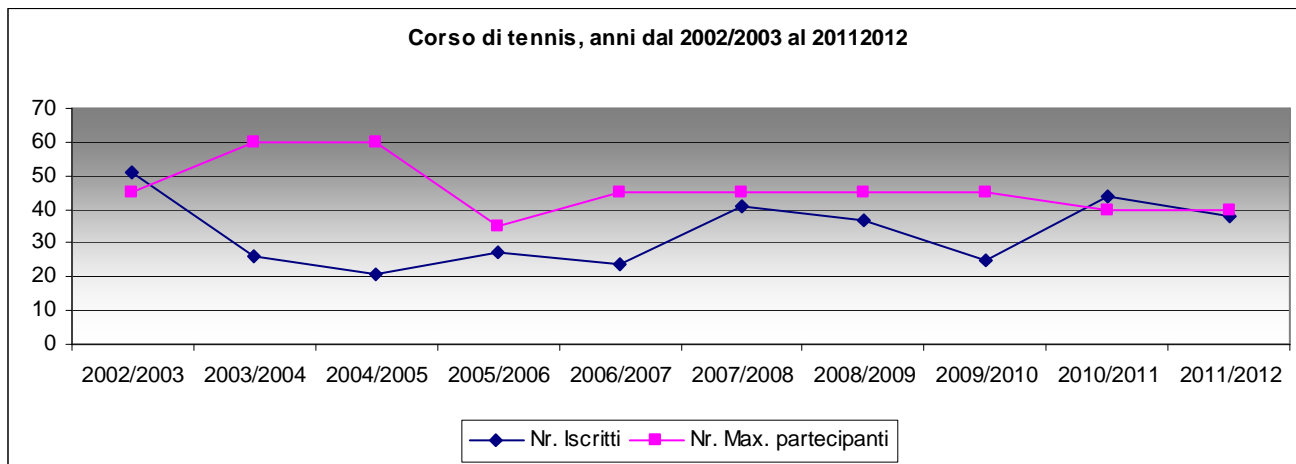

Fonte: ufficio Sport del Comune di Aosta

*Altri corsi: baseball, golf, rugby, tennistavolo

Corsi sportivi primaverili: trend dal 2002/2003 al 2011/2012 per le discipline più frequentate.

	Nr. Iscritti	Nr. Max. partecipanti
2002/2003	132	170
2003/2004	118	150
2004/2005	127	144
2005/2006	123	144
2006/2007	113	144
2007/2008	131	120
2008/2009	113	120
2009/2010	109	120
2010/2011	98	105
2011/2012	84	120

	Nr. Iscritti	Nr. Max. partecipanti
2002/2003	63	41
2003/2004	48	100
2004/2005	49	100
2005/2006	70	60
2006/2007	41	60
2007/2008	48	60
2008/2009	41	60
2009/2010	56	60
2010/2011	66	60
2011/2012	45	60

	Nr. Iscritti	Nr. Max. partecipanti
2002/2003	51	45
2003/2004	26	60
2004/2005	21	60
2005/2006	27	35
2006/2007	24	45
2007/2008	41	45
2008/2009	37	45
2009/2010	25	45
2010/2011	44	40
2011/2012	38	40