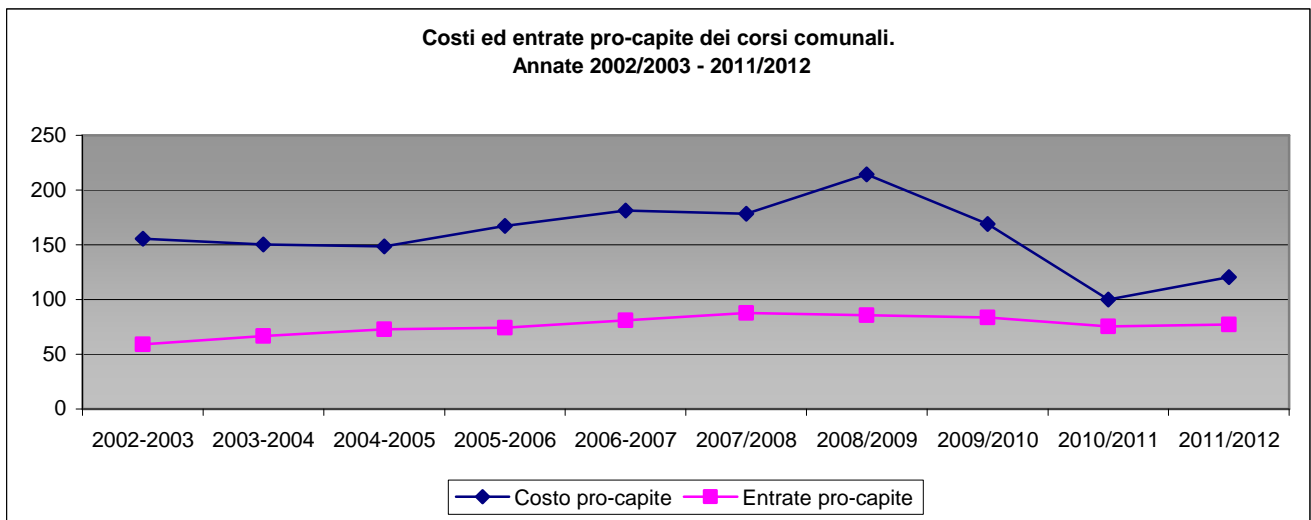

2002 2003	2003 2004	2004 2005	2005 2006*	2006 2007*	2007 2008*	2008 2009*	2009 2010	2010 2011 **	2011 2012**
Costo pro-capite	155,43	150,26	148,34	167,03	181,09	178,17	214,32	168,94	100,14	120,64
Entrate pro-capite	59,22	66,63	72,89	74,46	81,22	87,92	85,91	83,82	75,50	77,29

Fonte: ufficio Sport del Comune di Aosta.

* Per le stagioni 2005/2006, 2006/2007, 2007/2008 e 2008/2009 l'iniziativa è solo parzialmente confrontabile tenuto conto dell'indisponibilità della piscina scoperta e della necessità (con inevitabile aumento dei costi) di reperire a pagamento strutture sportive adatte allo svolgimento solo similare dell'attività nei suoi termini storici e consueti.

** a partire dalla stagione 2010/2011 la quantificazione dei dati raccolti evidenzia una importante diminuzione in ragione del venir meno sul lotto complessivo delle iniziative del Servizio Sport – dell'iniziativa denominata "Estate in piscina".