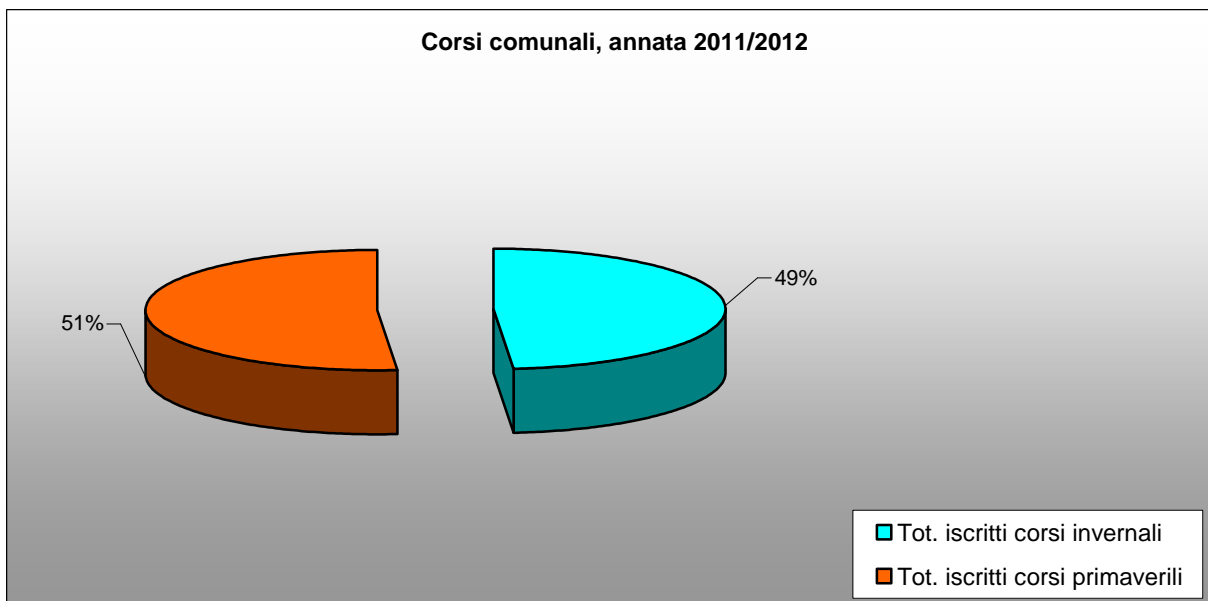

Area Sport

I dati relativi allo sport sono stati forniti dall'ufficio Sport del Comune di Aosta e riguardano gli anni dal 2002/2003 al 2011/2012.

Corsi sportivi comunali. Annate 2002/2003 – 2011/2012

Corsi	2002 2003	2003 2004	2004 2005	2005 2006	2006 2007	2007 2008	2008 2009	2009 2010	2010 2011	2011 2012
primaverili	418	324	333	427	329	392	394	431	525	435
invernali	456	427	456	448	474	483	387	349	357	412

Fonte: ufficio Sport del Comune di Aosta.

Tot. iscritti corsi invernali	357
Tot. Iscritti corsi primaverili	525

Tot. iscritti corsi invernali	412
Tot. iscritti corsi primaverili	435

Fonte: ufficio Sport del Comune di Aosta.