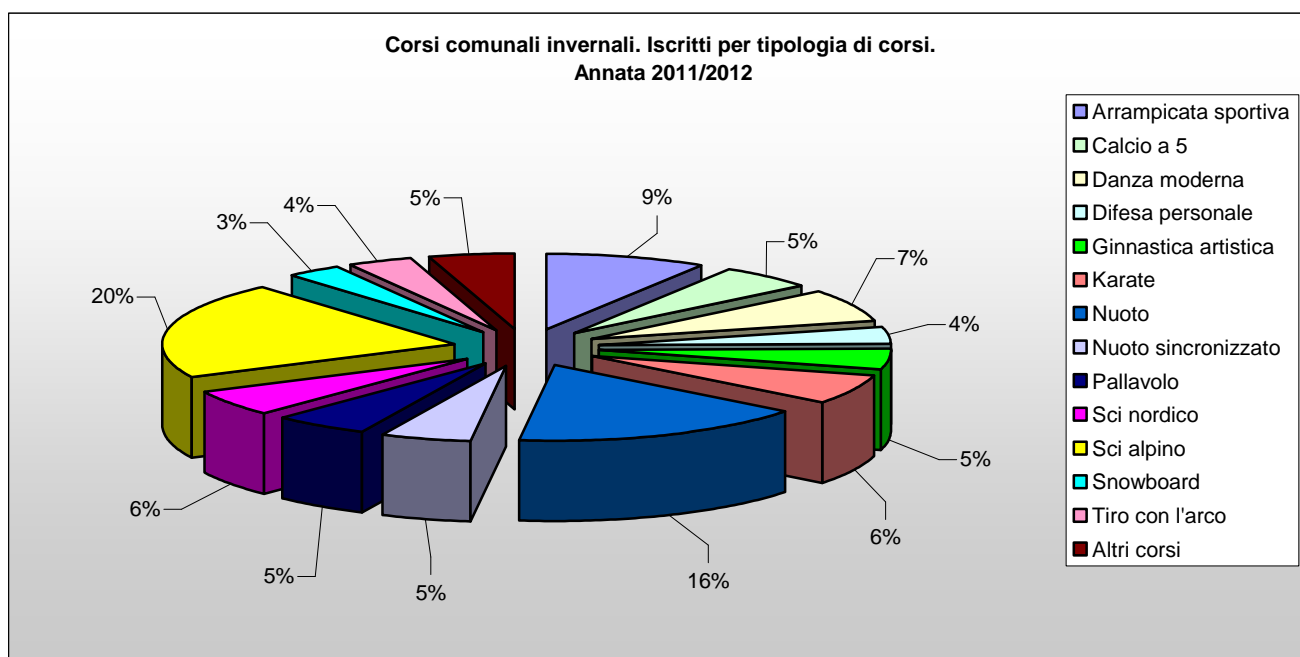

Attività sportiva	2011-2012
Arrampicata sportiva	37
Calcio a 5	21
Danza moderna	28
Difesa personale	15
Ginnastica artistica	19
Karate	26
Nuoto	67
Nuoto sincronizzato	20
Pallavolo	22
Sci nordico	23
Sci alpino	85
Snowboard	13
Tiro con l'arco	15
Altri corsi*	19

- Altri corsi: aikido, lotta libera, scacchi

Fonte: ufficio Sport del Comune di Aosta